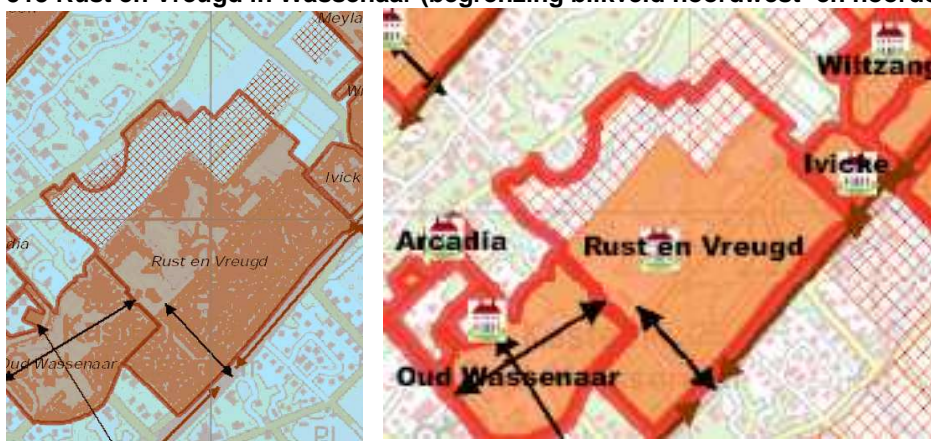

505 Groot Leerust in Warmond (begrenzing blikveld zuidoostzijde)

506 Oostergeest in Warmond (begrenzing blikveld noord- en zuidzijde)

507 Rhijnhof in Leiden (begrenzing blikveld noordzijde)

508 Agthoven in Leiderdorp (begrenzing blikveld alle zijden)

509 Blankenburg in Wassenaar (begrenzing blikveld zuidoost- en noordwestzijde)

510 Clingendael in Wassenaar (begrenzing blikveld zuidwest- en noordzijde)

511 De Horsten in Wassenaar (begrenzing blikveld noord- en zuidzijde)

512 Langenhorst in Wassenaar (begrenzing blikveld zuidoostzijde)

513 Rust en Vreugd in Wassenaar (begrenzing blikveld noordwest- en noordoostzijde)

514 Zuidwijk in Wassenaar (begrenzing blikveld zuid- en noordoostzijde)

515 Bijdorp in Voorschoten (begrenzing blikveld oostzijde)

516 Eemwijk en Vliet en Burgh in Leidschendam-Voorburg (begrenzing blikveld zuidoostzijde)

517 Hofwijk in Leidschendam-Voorburg (begrenzing blikveld zuidoostzijde)