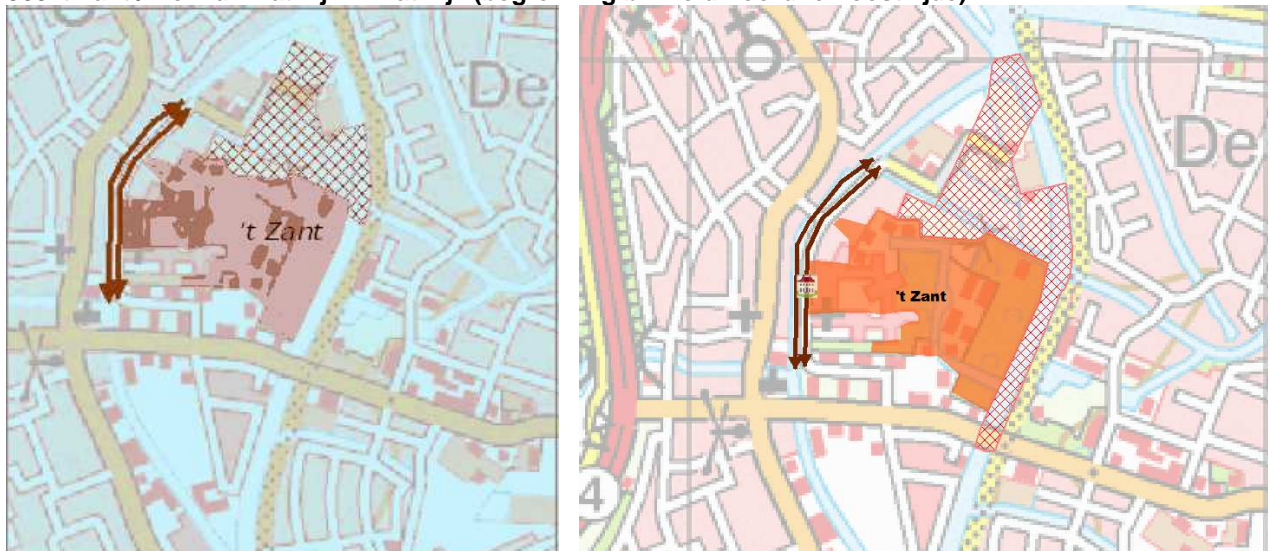

**Bijlage 7 Technische correcties landgoedbiotopen Verordening herziening 2011**

Links kaartbeeld d.d. 2 juli 2010, rechts gewijzigde kaartbeeld d.d. **29 februari 2012**

**501 Leeuwenhorst / Dijkenburg in Noordwijkerhout (begrenzing blikveld noordzijde)**

**502 Huis ter Leede in Sassenheim (begrenzing blikveld zuidzijde)**

**503 't Zant / Hof van Katwijk in Katwijk (begrenzing blikveld noord- en oostzijde)**

504 Het Huis te Warmond in Warmond (begrenzing blikveld noordzijde)

505 Groot Leerust in Warmond (begrenzing blikveld zuidoostzijde)

506 Oostergeest in Warmond (begrenzing blikveld noord- en zuidzijde)

507 Rhijnhof in Leiden (begrenzing blikveld noordzijde)

508 Agthoven in Leiderdorp (begrenzing blikveld alle zijden)