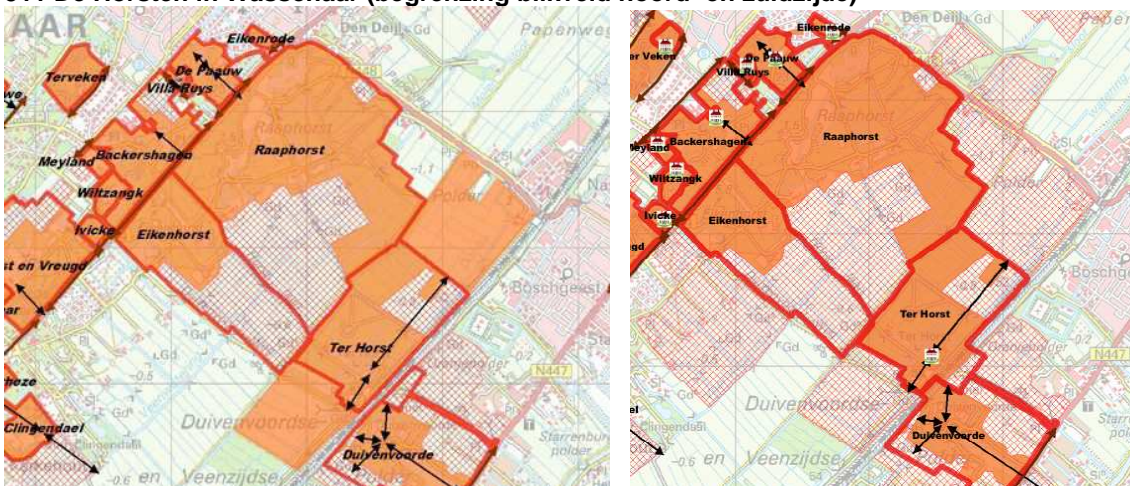

**502 Huis ter Leede in Sassenheim (begrenzing blikveld zuidzijde)**

**503 't Zant / Hof van Katwijk in Katwijk (begrenzing blikveld noord- en oostzijde)**

504 Het Huis te Warmond in Warmond (begrenzing blikveld noordzijde)

505 Groot Leerust in Warmond (begrenzing blikveld zuidoostzijde)

506 Oostergeest in Warmond (begrenzing blikveld noord- en zuidzijde)

507 Rhijnhof in Leiden (begrenzing blikveld noordzijde)

508 Agthoven in Leiderdorp (begrenzing blikveld alle zijden)

509 Blankenburg in Wassenaar (begrenzing blikveld zuidoost- en noordwestzijde)

510 Clingendael in Wassenaar (begrenzing blikveld zuidwest- en noordzijde)

511 De Horsten in Wassenaar (begrenzing blikveld noord- en zuidzijde)