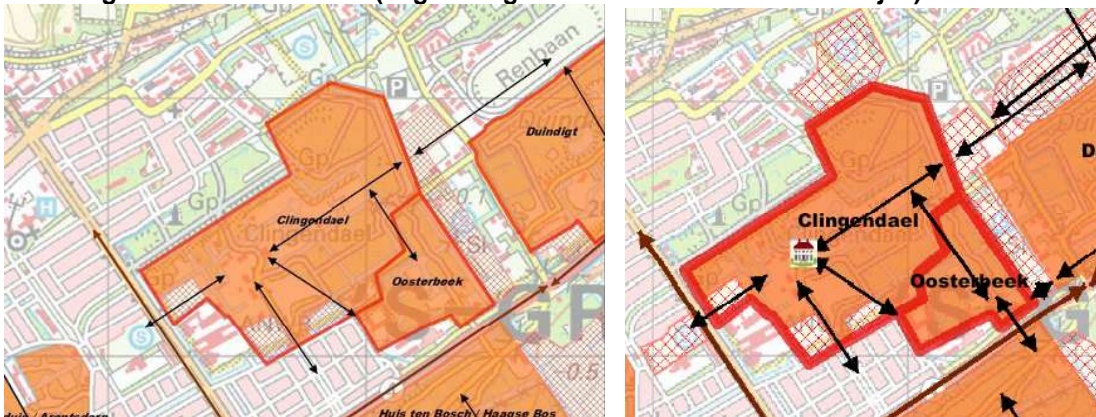

505 Groot Leerust in Warmond (begrenzing blikveld zuidoostzijde)

506 Oostergeest in Warmond (begrenzing blikveld noord- en zuidzijde)

507 Rhijnhof in Leiden (begrenzing blikveld noordzijde)

508 Agthoven in Leiderdorp (begrenzing blikveld alle zijden)

509 Blankenburg in Wassenaar (begrenzing blikveld zuidoost- en noordwestzijde)

510 Clingendael in Wassenaar (begrenzing blikveld zuidwest- en noordzijde)

511 De Horsten in Wassenaar (begrenzing blikveld noord- en zuidzijde)