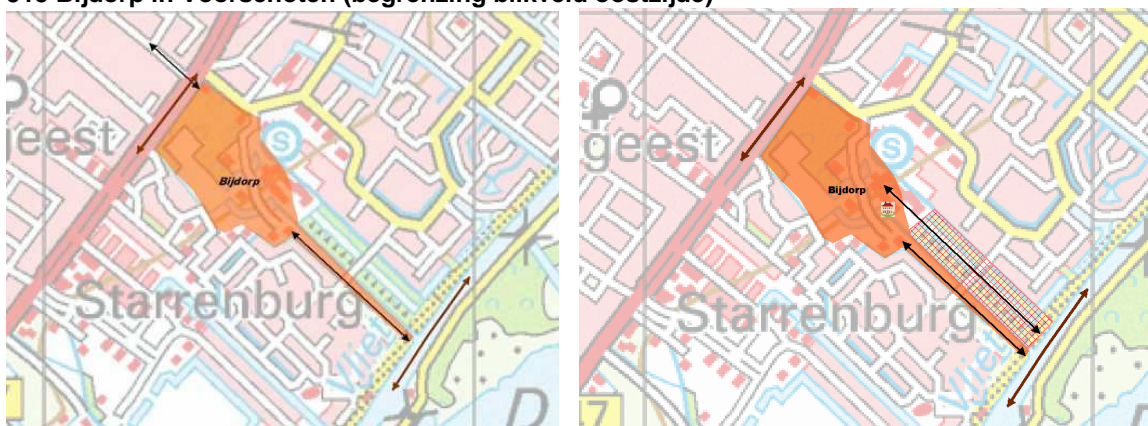

512 Langenhorst in Wassenaar (begrenzing blikveld zuidoostzijde)

513 Rust en Vreugd in Wassenaar (begrenzing blikveld noordwest- en noordoostzijde)

514 Zuidwijk in Wassenaar (begrenzing blikveld zuid- en noordoostzijde)

515 Bijdorp in Voorschoten (begrenzing blikveld oostzijde)

516 Eemwijk en Vliet en Burgh in Leidschendam-Voorburg (begrenzing blikveld zuidoostzijde)

517 Hofwijk in Leidschendam-Voorburg (begrenzing blikveld zuidoostzijde)