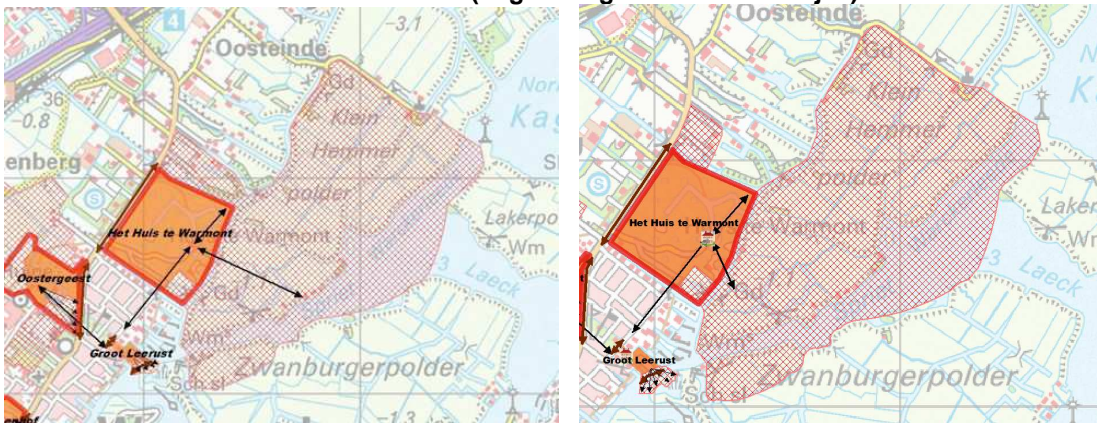

**Bijlage 7 Technische correcties landgoedbiotopen Verordening herziening 2011**

Links kaartbeeld d.d. 2 juli 2010, rechts gewijzigde kaartbeeld d.d. **29 februari 2012**

**501 Leeuwenhorst / Dijkenburg in Noordwijkerhout (begrenzing blikveld noordzijde)**

**502 Huis ter Leede in Sassenheim (begrenzing blikveld zuidzijde)**

**503 't Zant / Hof van Katwijk in Katwijk (begrenzing blikveld noord- en oostzijde)**

504 Het Huis te Warmond in Warmond (begrenzing blikveld noordzijde)

505 Groot Leerust in Warmond (begrenzing blikveld zuidoostzijde)

506 Oostergeest in Warmond (begrenzing blikveld noord- en zuidzijde)

507 Rhijnhof in Leiden (begrenzing blikveld noordzijde)

508 Agthoven in Leiderdorp (begrenzing blikveld alle zijden)