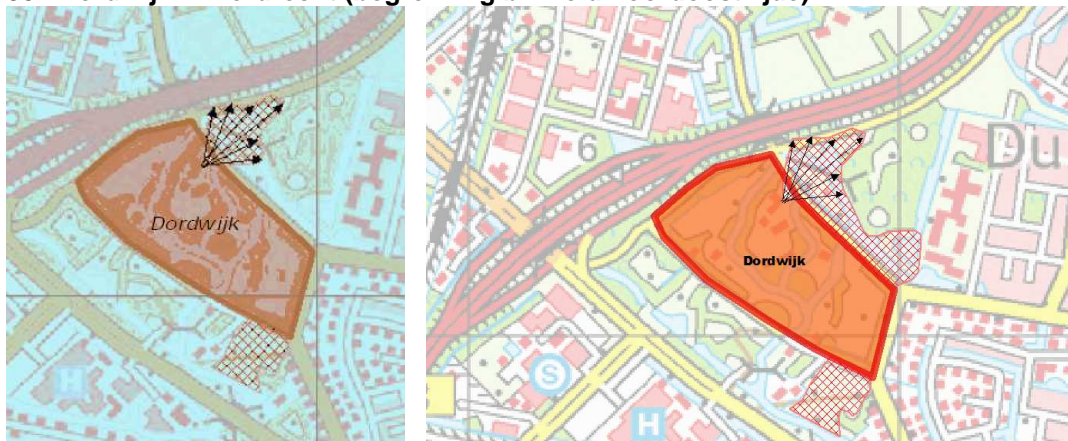

527 Het Kasteel van Rhoo in Rhoo (begrenzing blikveld noord- en zuidzijde)

528 Huys ten Donck in Ridderkerk (begrenzing blikveld noordzijde)

529 Schelluinderberg (Huis Schelluinen) in Schelluinen (begrenzing blikveld zuidoostzijde)

530 Hof van Assendelft in Heinenoord (begrenzing blikveld noordoost- en zuidzijde)

531 Hof van Moerkerken in Mijnsheerenland (begrenzing blikveld zuidzijde)

**532 Dordwijk in Dordrecht (begrenzing blikveld noordoostzijde)**

**533 Huis te Kinderdijk in Alblasserdam (begrenzing blikveld zuidwestzijde)**

**534 Nieuw Rhodenrijs in Rotterdam (zie bij 525)**