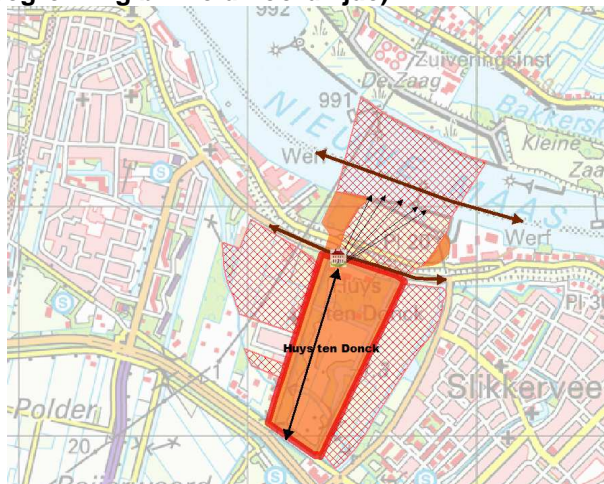

524 De Heuvel in Rotterdam (begrenzing blikveld zuidoostzijde)

525 De Tempel en 534 Nieuw Rhodenrijs in Rotterdam (begrenzing blikveld west- en zuidzijde)

526 Heenvliet in Heenvliet (begrenzing blikveld zuidzijde)

527 Het Kasteel van Rhoo in Rhoo (begrenzing blikveld noord- en zuidzijde)

528 Huys ten Donck in Ridderkerk (begrenzing blikveld noordzijde)

529 Schelluinderberg (Huis Schelluinen) in Schelluinen (begrenzing blikveld zuidoostzijde)