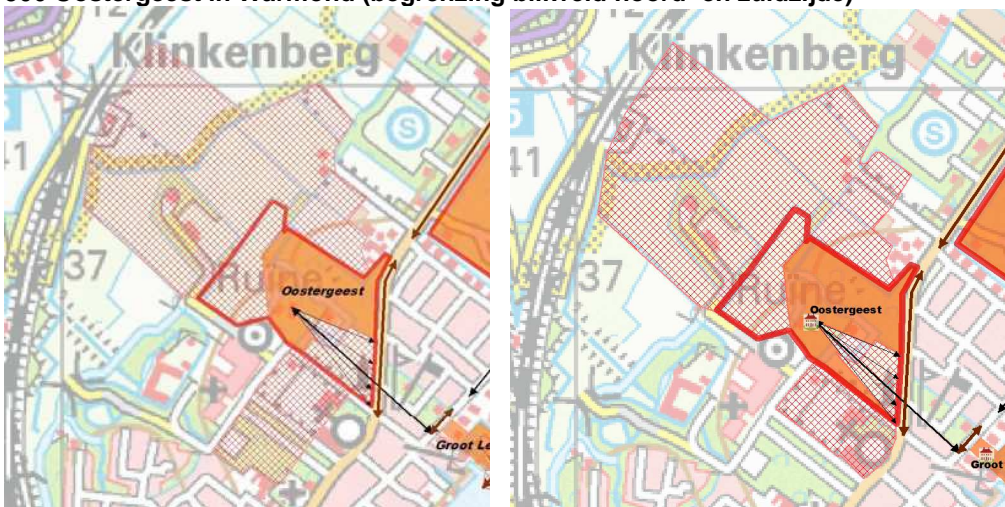

**502 Huis ter Leede in Sassenheim (begrenzing blikveld zuidzijde)**

**503 't Zant / Hof van Katwijk in Katwijk (begrenzing blikveld noord- en oostzijde)**

504 Het Huis te Warmond in Warmond (begrenzing blikveld noordzijde)

505 Groot Leerust in Warmond (begrenzing blikveld zuidoostzijde)

506 Oostergeest in Warmond (begrenzing blikveld noord- en zuidzijde)

507 Rhijnhof in Leiden (begrenzing blikveld noordzijde)

508 Agthoven in Leiderdorp (begrenzing blikveld alle zijden)

509 Blankenburg in Wassenaar (begrenzing blikveld zuidoost- en noordwestzijde)

510 Clingendael in Wassenaar (begrenzing blikveld zuidwest- en noordzijde)

511 De Horsten in Wassenaar (begrenzing blikveld noord- en zuidzijde)