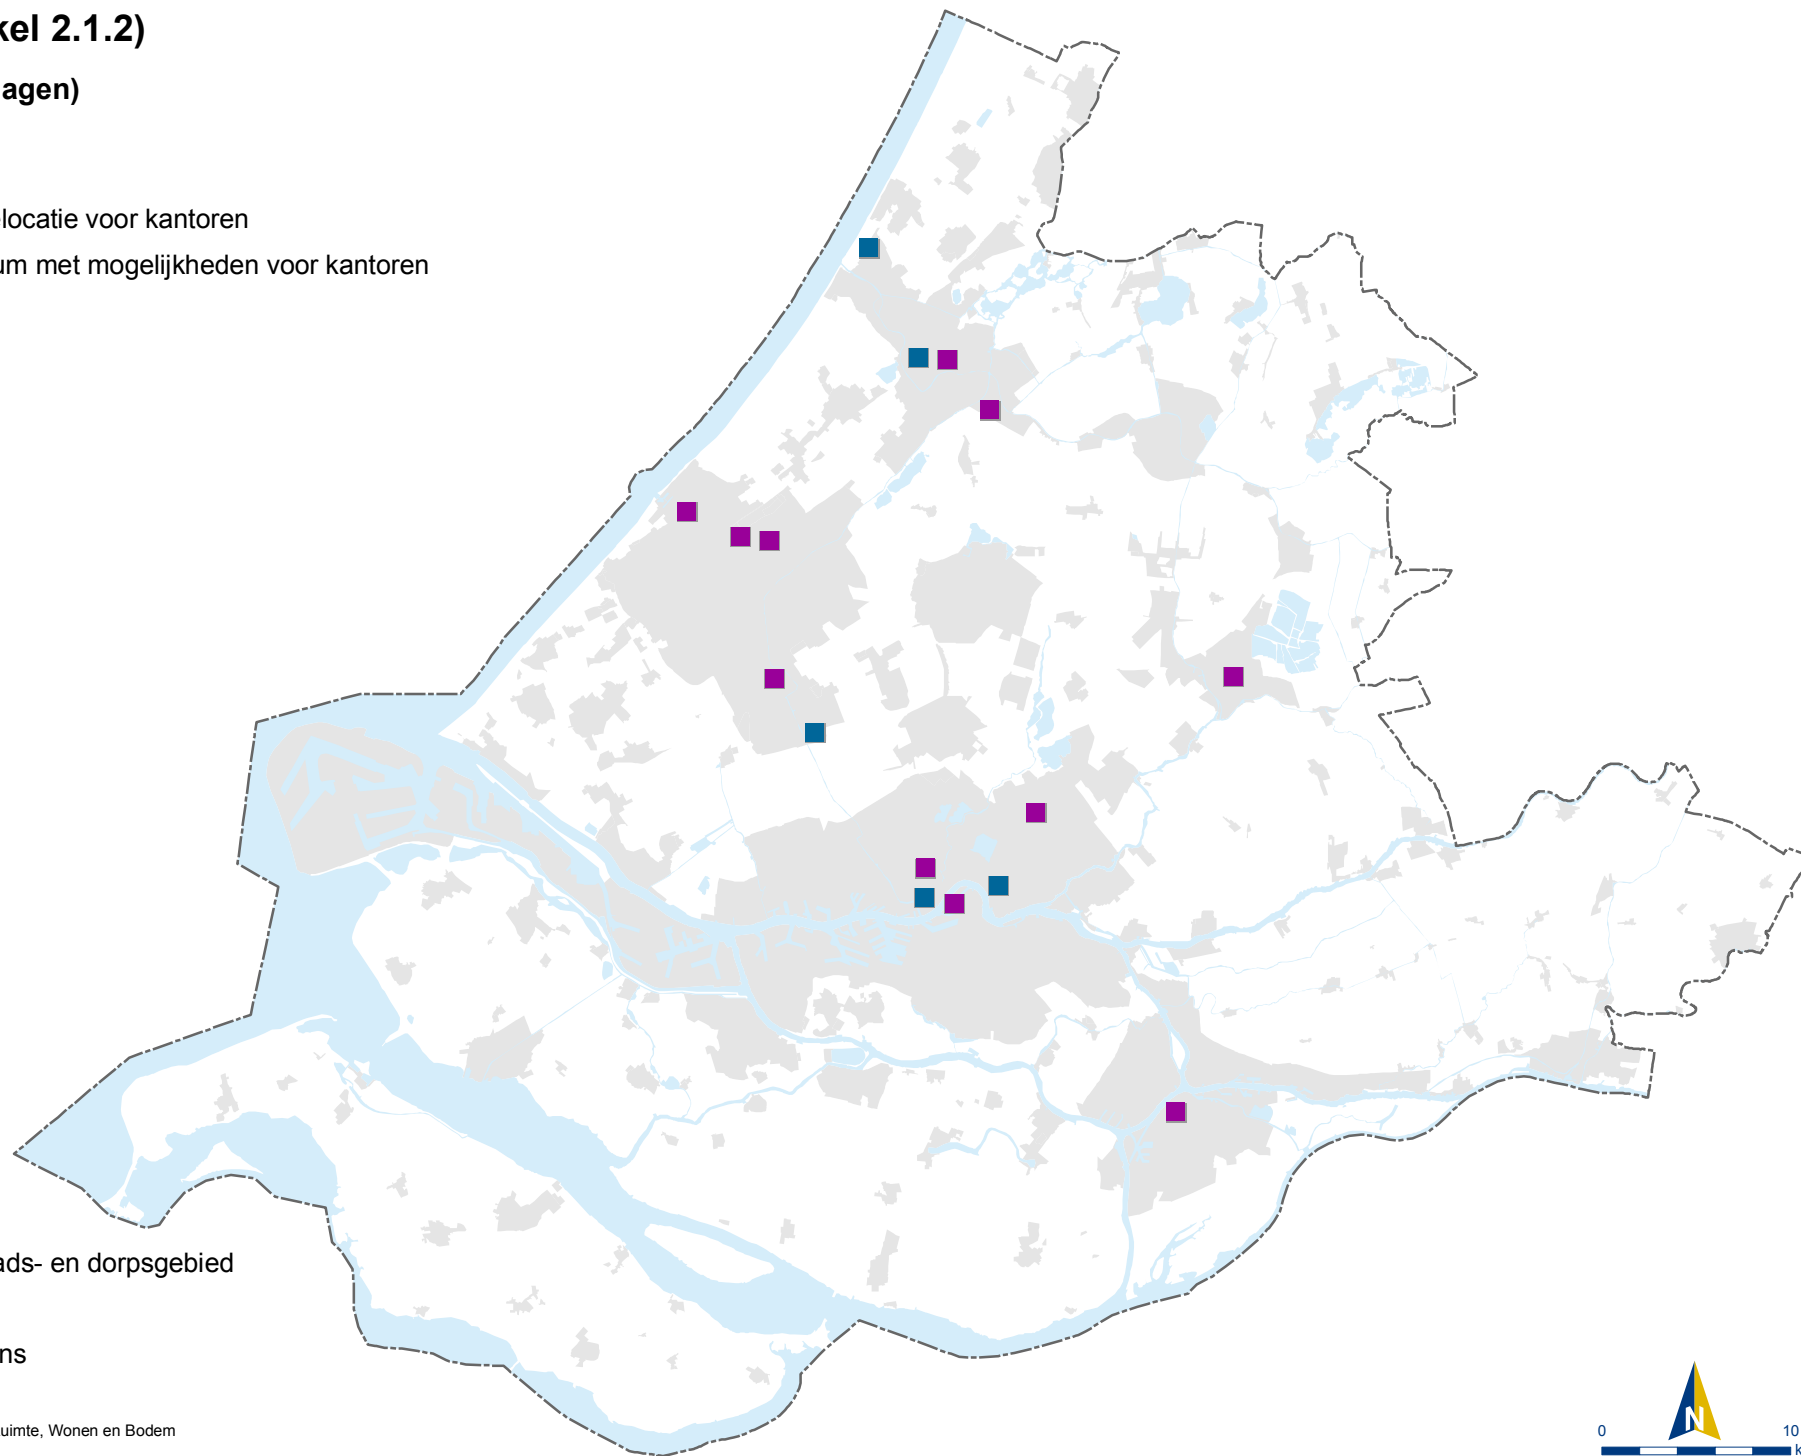

Kantoren (artikel 2.1.2)

(aanklikbare kaartlagen)

Legenda

- Concentratielocatie voor kantoren
- Kenniscentrum met mogelijkheden voor kantoren

Overig

- Bestaand stads- en dorpsgebied
- Water
- Provinciegrens