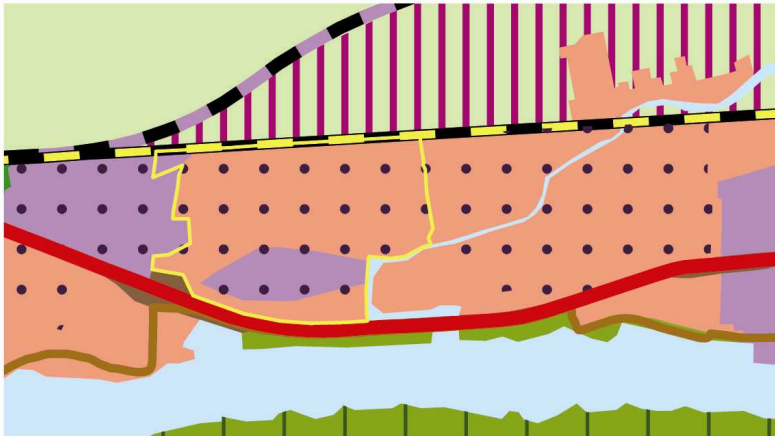

verblijfsrecreatiegebied) en (glastuinbouwgebied wordt agrarisch landschap – inspelen op relatie stad-land)

2601, 2602 Noordwijkerhout, De Zilk sportvelden en Hoekgat

(stedelijk groen buiten de contour en bollenteeltgebied worden stads- en dorpsgebied)

2701, 2702, 2703, 2704 Bergambacht, Wetering en Ammerstol, west en Kromme Draai

(agrarisch landschap wordt bedrijventerrein) en (agrarisch landschap wordt stads- en dorpsgebied)

2801 Leiderdorp, Meerlijn (tracé gewijzigd, beige lijn wordt dikke gele lijn)

2802 Leiderdorp, Baanderij (bedrijventerrein wordt stads- en dorpsgebied)

2901 Hardinxveld, De Blauwe Zoom

(HOV-gebied toegevoegd aan stads- en dorpsgebied en bedrijventerrein)

2902 Hardinxveld-Giessendam, Rivierdijk (agrarisches landschap wordt stads- en dorpsgebied)