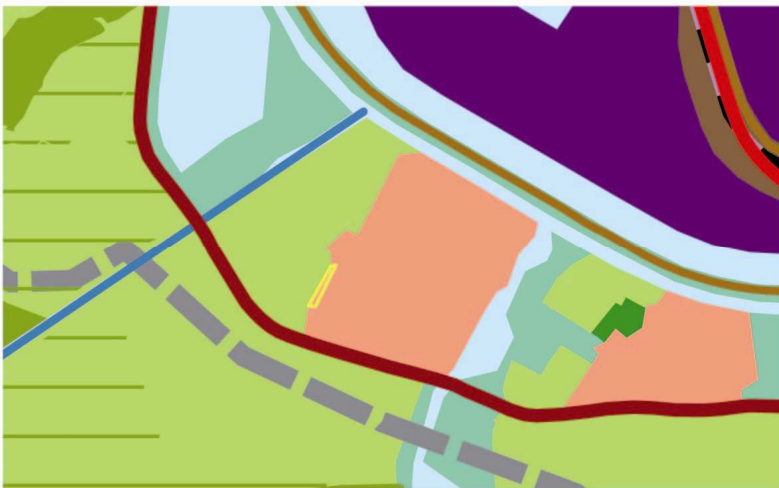

2701, 2702, 2703, 2704 Bergambacht, Wetering en Ammerstol, west en Kromme Draai

(agrarisch landschap wordt bedrijventerrein) en (agrarisch landschap wordt stads- en dorpsgebied)

2801 Leiderdorp, Meerlijn (tracé gewijzigd, beige lijn wordt dikke gele lijn)

2802 Leiderdorp, Baanderij (bedrijventerrein wordt stads- en dorpsgebied)

2901 Hardinxveld, De Blauwe Zoom

(HOV-gebied toegevoegd aan stads- en dorpsgebied en bedrijventerrein)

2902 Hardinxveld-Giessendam, Rivierdijk (agrarisches landschap wordt stads- en dorpsgebied)

3001 Rhoon, Molendijk (recreatiegebied wordt stads- en dorpsgebied)

3101 Bernisse, Heenvliet (agrarisch landschap wordt stads- en dorpsgebied)

3102 Bernisse, Zuidland (agrarisch landschap wordt stads- en dorpsgebied)