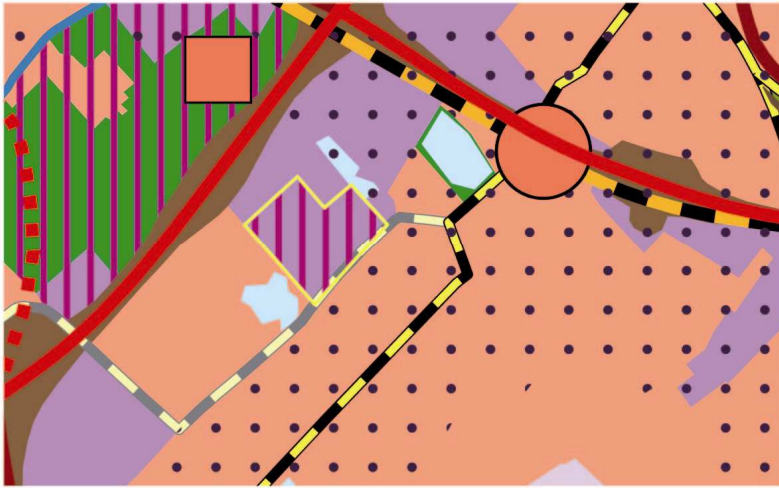

1405 Herkingen, oost (zoeklocatie verblijfsrecreatie geschrapt)

1620 Leidschendam, Geerpolder (agrarisch landschap wordt natuurgebied)

1646 Gouda, Boogpark (ecologische verbinding verplaatst, oranje lijn wordt dikke gele lijn)

1647 Hekendorp, Hogebrug (agrarisches landschap wordt natuurgebied)

1651 Oegstgeest, Veerpolder (stedelijk groen buiten de contour wordt natuurgebied)

2001, 2003 Sliedrecht, regiopark (zoeklocatie regiopark wordt zoeklocatie recreatie) en
(agrarisch landschap wordt stedelijk groen buiten de contour)

2002 Heinenoord, regiopark (zoeklocatie regiopark wordt zoeklocatie recreatie)

2101 Cromstrijen, TNO-locatie (bedrijventerrein wordt agrarisch landschap)

2102 Den Haag, Ypenburg (bedrijventerrein wordt transformatiegebied)

2201, 2202 Hillegom, sportvelden en bedrijventerrein

(stedelijk groen buiten de contour en bedrijventerrein worden stads- en dorpsgebied)

2301 Den Haag, Transvaal (bedrijventerrein wordt stads- en dorpsgebied)