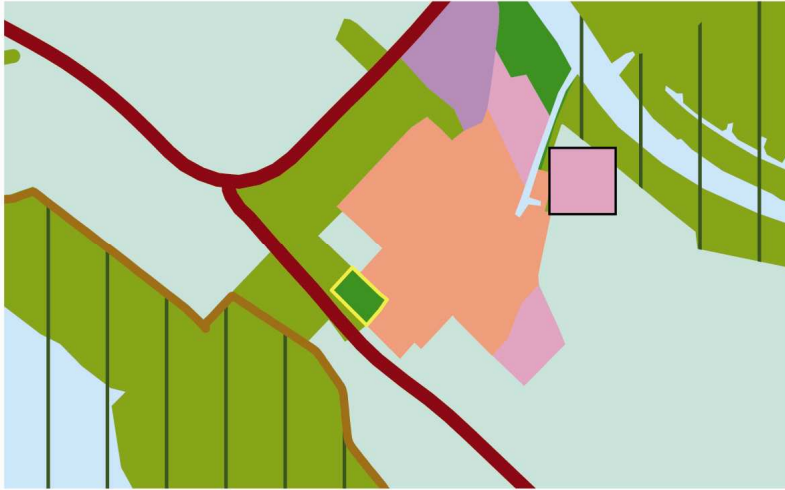

3501 Stad aan 't Haringvliet, west (agrarisch landschap wordt stads- en dorpsgebied)

3502 Nieuwe Tonge, bedrijventerrein noordoost (agrarisch landschap wordt bedrijventerrein)

3601 Ouddorp, Toppershoedje (agrarisch landschap wordt verblijfsrecreatiegebied)

3602 Stellendam, begraafplaats (natuurgebied wordt stedelijk groen buiten de contour)

3603, 3604, 3605 Goedereede, Port Zélande (recreatiegebied wordt verblijfsrecreatiegebied en water, water wordt recreatiegebied en verblijfsrecreatiegebied)