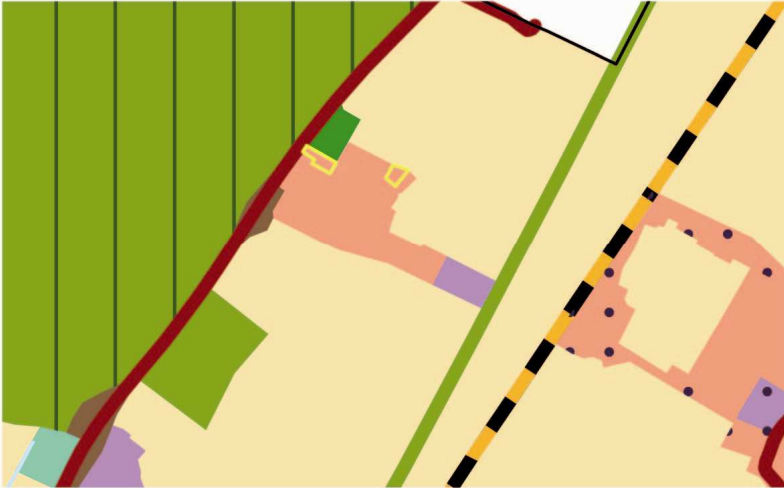

2401, 2402 Mijnsheerenland, noord en west

(agrarisch landschap wordt stads- en dorpsgebied en vice versa)

2501 Kaag en Braassem, Oud Ade (agrarisch landschap wordt stads- en dorpsgebied)

2502, 2503 Kaag en Braassem, Aderweg en Woubrugge (agrarisch landschap wordt

verblijfsrecreatiegebied) en (glastuinbouwgebied wordt agrarisch landschap – inspelen op relatie stad-land)

2601, 2602 Noordwijkerhout, De Zilk sportvelden en Hoekgat

(stedelijk groen buiten de contour en bollenteeltgebied worden stads- en dorpsgebied)

2701, 2702, 2703, 2704 Bergambacht, Wetering en Ammerstol, west en Kromme Draai

(agrarisch landschap wordt bedrijventerrein) en (agrarisch landschap wordt stads- en dorpsgebied)

2801 Leiderdorp, Meerlijn (tracé gewijzigd, beige lijn wordt dikke gele lijn)