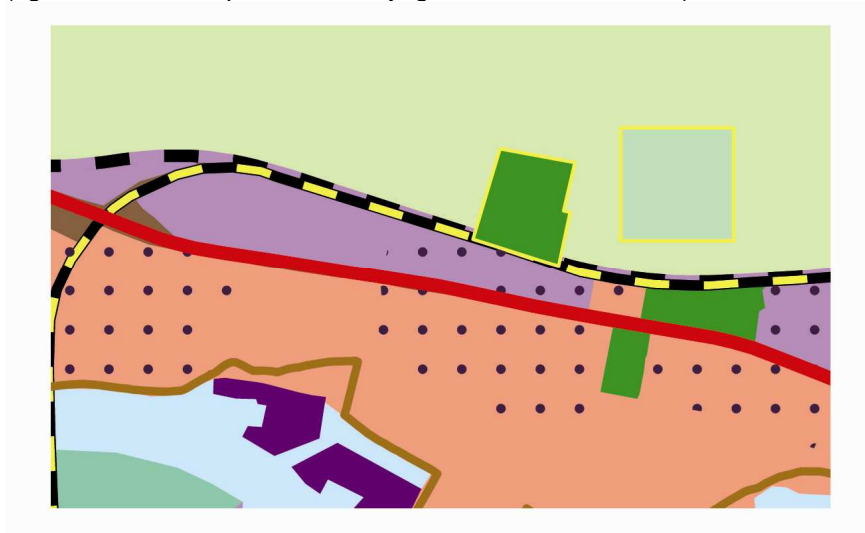

2001, 2003 Sliedrecht, regiopark (zoeklocatie regiopark wordt zoeklocatie recreatie) en
(agrarisch landschap wordt stedelijk groen buiten de contour)