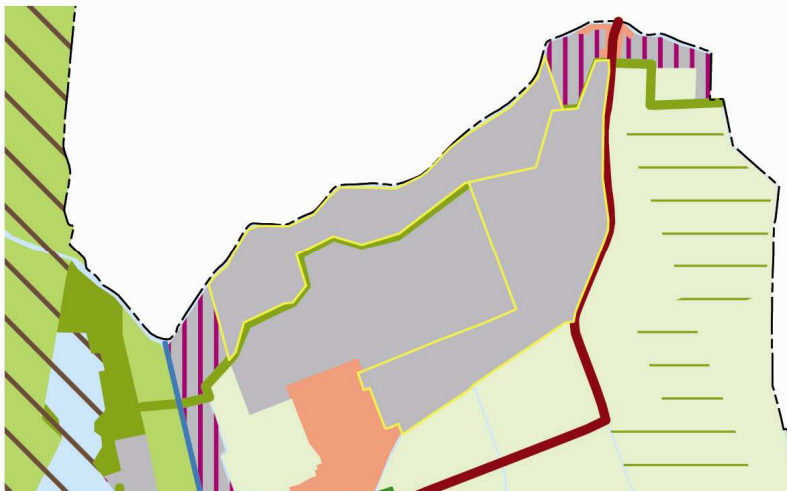

Bijlage 2 Functiekaart kaartwijzingen Stuurvisie herziening 2011 29 februari 2012

1001, 1005 Binnenmaas, (vloeivelden) Puttershoek

(bedrijventerrein wordt glastuinbouwgebied en bedrijventerrein wordt stads- en dorpsgebied)

1002, 1003 Nieuwkoop, Nieuwveen en Aar-Amstelzone

(agrarisch landschap en transformatiegebied worden glastuinbouwgebied)

1302 Boskoop, Lansing (sierteeltgebied wordt natuurgebied)

1401 Melissant, noordwest (zoeklocatie verblijfsrecreatie toegevoegd)

1402, 1406 Oude Tonge, zuidoost
(zoeklocatie verblijfsrecreatie toegevoegd) en jachthaven (natuurgebied wordt recreatiegebied)

1403 Ooltgensplaat, zuidoost (zoeklocatie verblijfsrecreatie toegevoegd)

1404 Middelharnis, zuid (zoeklocatie verblijfsrecreatie geschrapt)

1405 Herkingen, oost (zoeklocatie verblijfsrecreatie geschrapt)

1620 Leidschendam, Geerpolder (agrarisch landschap wordt natuurgebied)

1646 Gouda, Boogpark (ecologische verbinding verplaatst, oranje lijn wordt dikke gele lijn)