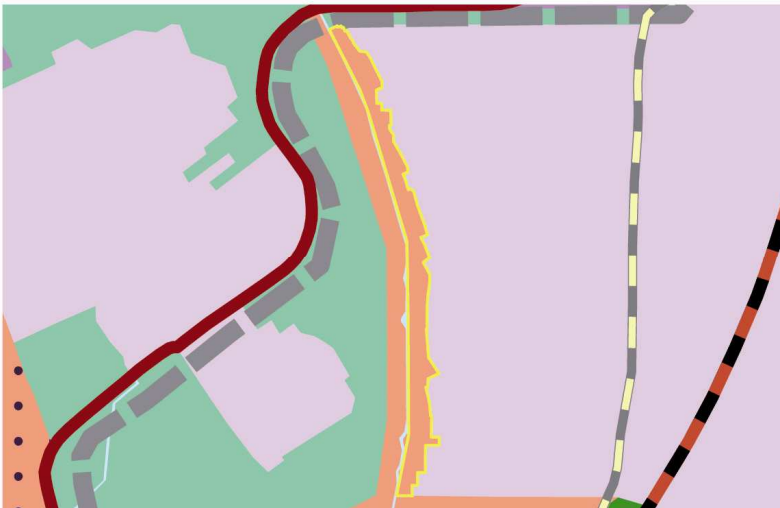

3301 Lansingerland, Noordeindseweg (glastuinbouwbedrijfsgebied wordt stads- en dorpsgebied)