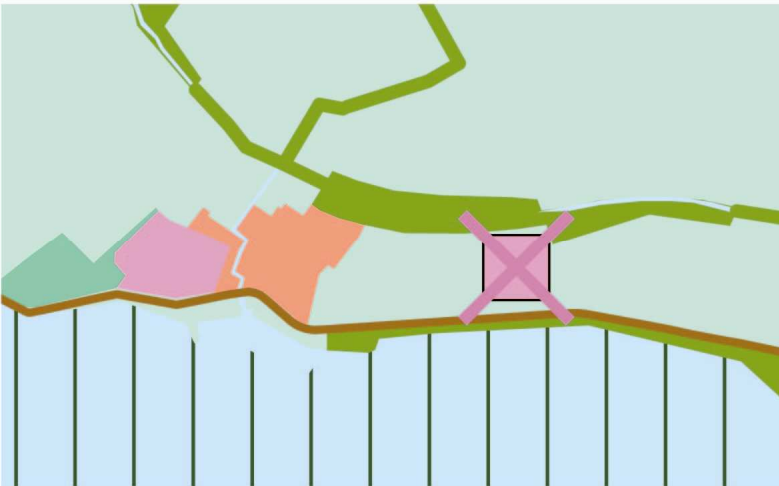

1002, 1003 Nieuwkoop, Nieuwveen en Aar-Amstelzone

(agrarisch landschap en transformatiegebied worden glastuinbouwgebied)

1302 Boskoop, Lansing (sierteeltgebied wordt natuurgebied)

1401 Melissant, noordwest (zoeklocatie verblijfsrecreatie toegevoegd)

1402, 1406 Oude Tonge, zuidoost
(zoeklocatie verblijfsrecreatie toegevoegd) en jachthaven (natuurgebied wordt recreatiegebied)

1403 Ooltgensplaat, zuidoost (zoeklocatie verblijfsrecreatie toegevoegd)

1404 Middelharnis, zuid (zoeklocatie verblijfsrecreatie geschrapt)

1405 Herkingen, oost (zoeklocatie verblijfsrecreatie geschrapt)

1620 Leidschendam, Geerpolder (agrarisch landschap wordt natuurgebied)

1646 Gouda, Boogpark (ecologische verbinding verplaatst, oranje lijn wordt dikke gele lijn)