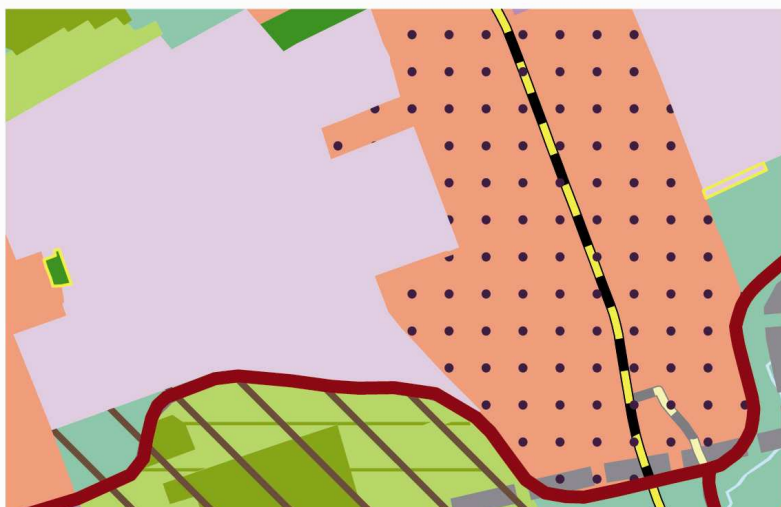

3801 Noordwijkerhout, Tespelduin (bollenteeltgebied wordt recreatiegebied)

3901, 3902 Barendrecht, LOC De Bongerd en strook langs A15
(stedelijk groen wordt stads- en dorpsgebied)

4001, 4002 Westland, Maasdijk (glastuinbouwconcentratiegebied wordt bedrijventerrein en vice versa)

4101 Nieuwkoop, Noorden (stedelijk groen buiten de contour wordt stads- en dorpsgebied)

4301 Noordwijk, Middengebied (agrarisch landschap - bollenteelt wordt stedelijk groen buiten de contour)

4401 Noordwijk, Duindamseweg (agrarisch landschap - bollenteelt wordt verblijfsrecreatiegebied)

4503, 4504 Pijnacker-Nootdorp, Delfgauw en Oostland (glastuinbouwbedrijfsgebied wordt stedelijk groen buiten de contour) en (recreatiegebied wordt glastuinbouwbedrijfsgebied)

4601, 4602 Natura2000, Hoeksche Waard