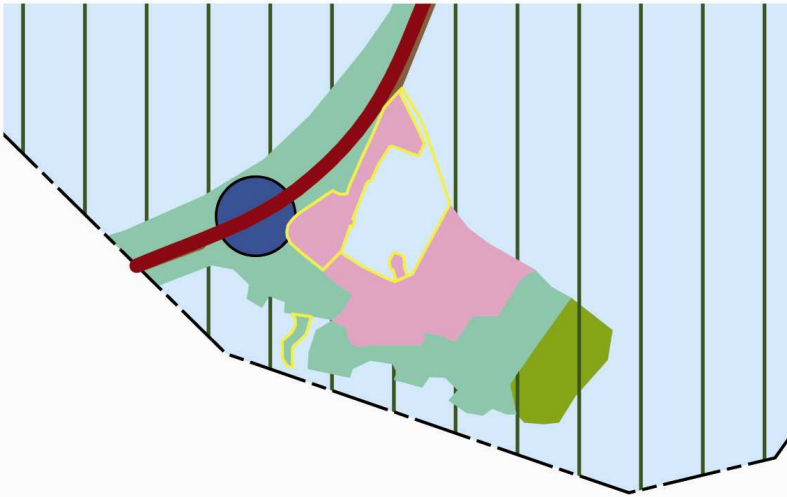

3501 Stad aan 't Haringvliet, west (agrarisch landschap wordt stads- en dorpsgebied)

3502 Nieuwe Tonge, bedrijventerrein noordoost (agrarisch landschap wordt bedrijventerrein)

3601 Ouddorp, Toppershoedje (agrarisch landschap wordt verblijfsrecreatiegebied)

3602 Stellendam, begraafplaats (natuurgebied wordt stedelijk groen buiten de contour)

3603, 3604, 3605 Goedereede, Port Zélande (recreatiegebied wordt verblijfsrecreatiegebied en water, water wordt recreatiegebied en verblijfsrecreatiegebied)