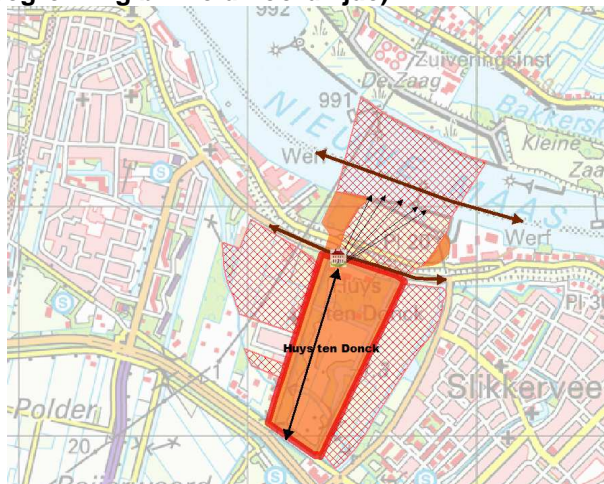

525 De Tempel en 534 Nieuw Rhodenrijs in Rotterdam (begrenzing blikveld west- en zuidzijde)

526 Heenvliet in Heenvliet (begrenzing blikveld zuidzijde)

527 Het Kasteel van Rhoo in Rhoo (begrenzing blikveld noord- en zuidzijde)

528 Huys ten Donck in Ridderkerk (begrenzing blikveld noordzijde)

529 Schelluinderberg (Huis Schelluinen) in Schelluinen (begrenzing blikveld zuidoostzijde)

530 Hof van Assendelft in Heinenoord (begrenzing blikveld noordoost- en zuidzijde)