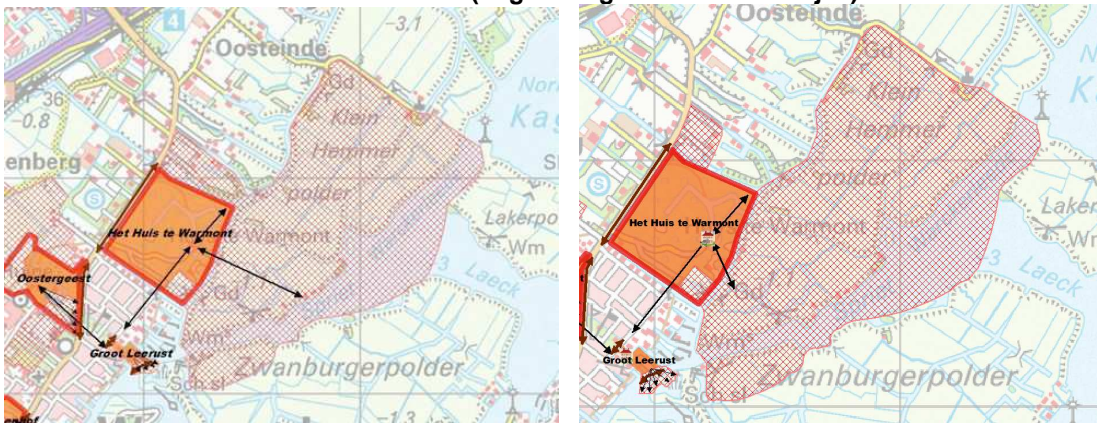

Bijlage 7 Technische correcties landgoedbiotopen Verordening ontwerp herziening 2011

Links kaartbeeld d.d. 2 juli 2010, rechts gewijzigde kaartbeeld d.d. 10 januari 2012.

501 Leeuwenhorst / Dijkenburg in Noordwijkerhout (begrenzing blikveld noordzijde)

502 Huis ter Leede in Sassenheim (begrenzing blikveld zuidzijde)

503 't Zant / Hof van Katwijk in Katwijk (begrenzing blikveld noord- en oostzijde)

504 Het Huis te Warmond in Warmond (begrenzing blikveld noordzijde)

505 Groot Leerust in Warmond (begrenzing blikveld zuidoostzijde)

506 Oostergeest in Warmond (begrenzing blikveld noord- en zuidzijde)

507 Rhijnhof in Leiden (begrenzing blikveld noordzijde)

508 Agthoven in Leiderdorp (begrenzing blikveld alle zijden)