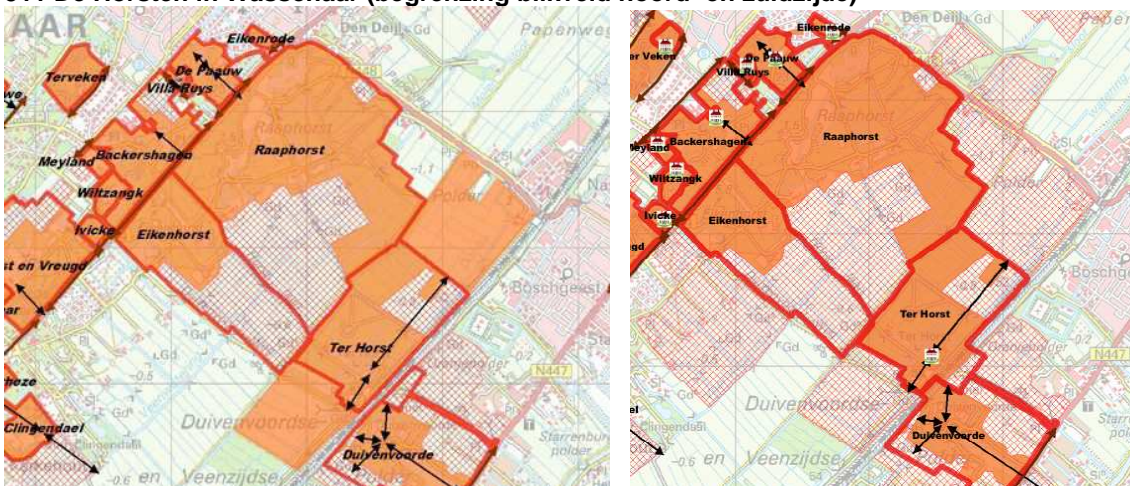

502 Huis ter Leede in Sassenheim (begrenzing blikveld zuidzijde)

503 't Zant / Hof van Katwijk in Katwijk (begrenzing blikveld noord- en oostzijde)

504 Het Huis te Warmond in Warmond (begrenzing blikveld noordzijde)

505 Groot Leerust in Warmond (begrenzing blikveld zuidoostzijde)

506 Oostergeest in Warmond (begrenzing blikveld noord- en zuidzijde)

507 Rhijnhof in Leiden (begrenzing blikveld noordzijde)

508 Agthoven in Leiderdorp (begrenzing blikveld alle zijden)

509 Blankenburg in Wassenaar (begrenzing blikveld zuidoost- en noordwestzijde)

510 Clingendael in Wassenaar (begrenzing blikveld zuidwest- en noordzijde)

511 De Horsten in Wassenaar (begrenzing blikveld noord- en zuidzijde)