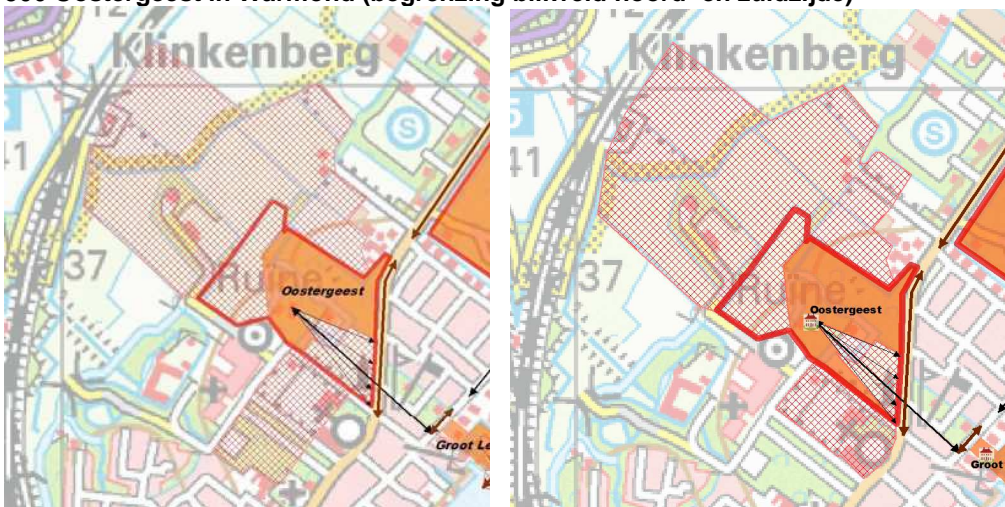

Bijlage 7 Technische correcties landgoedbiotopen Verordening ontwerp herziening 2011

Links kaartbeeld d.d. 2 juli 2010, rechts gewijzigde kaartbeeld d.d. 10 januari 2012.

501 Leeuwenhorst / Dijkenburg in Noordwijkerhout (begrenzing blikveld noordzijde)

502 Huis ter Leede in Sassenheim (begrenzing blikveld zuidzijde)

503 't Zant / Hof van Katwijk in Katwijk (begrenzing blikveld noord- en oostzijde)

504 Het Huis te Warmond in Warmond (begrenzing blikveld noordzijde)

505 Groot Leerust in Warmond (begrenzing blikveld zuidoostzijde)

506 Oostergeest in Warmond (begrenzing blikveld noord- en zuidzijde)

507 Rhijnhof in Leiden (begrenzing blikveld noordzijde)

508 Agthoven in Leiderdorp (begrenzing blikveld alle zijden)

509 Blankenburg in Wassenaar (begrenzing blikveld zuidoost- en noordwestzijde)

510 Clingendael in Wassenaar (begrenzing blikveld zuidwest- en noordzijde)

511 De Horsten in Wassenaar (begrenzing blikveld noord- en zuidzijde)