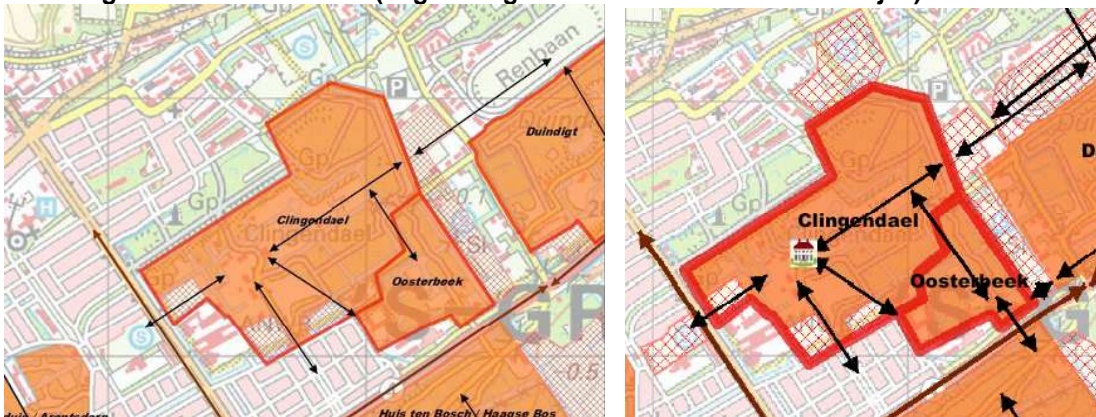

502 Huis ter Leede in Sassenheim (begrenzing blikveld zuidzijde)

503 't Zant / Hof van Katwijk in Katwijk (begrenzing blikveld noord- en oostzijde)

504 Het Huis te Warmond in Warmond (begrenzing blikveld noordzijde)

505 Groot Leerust in Warmond (begrenzing blikveld zuidoostzijde)

506 Oostergeest in Warmond (begrenzing blikveld noord- en zuidzijde)

507 Rhijnhof in Leiden (begrenzing blikveld noordzijde)

508 Agthoven in Leiderdorp (begrenzing blikveld alle zijden)

509 Blankenburg in Wassenaar (begrenzing blikveld zuidoost- en noordwestzijde)

510 Clingendael in Wassenaar (begrenzing blikveld zuidwest- en noordzijde)

511 De Horsten in Wassenaar (begrenzing blikveld noord- en zuidzijde)