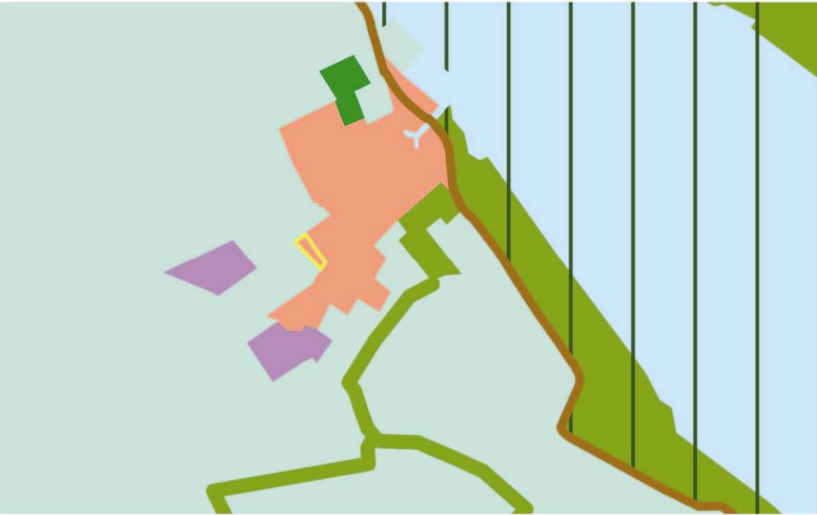

3302 Lansingerland, Hoeksekade-noord (stedelijk gebied wordt glastuinbouwbedrijfsgebied)

3303 Lansingerland, Bergschenhoek (glastuinbouwbedrijfsgebied wordt stads- en dorpsgebied)

3401, 3402 Katwijk, Hoek de Rover en Het Eiland (bedrijventerreinen worden stads- en dorpsgebied)

3501 Stad aan 't Haringvliet, west (agrarisch landschap wordt stads- en dorpsgebied)

3601 Ouddorp, Toppershoedje (agrarisch landschap wordt verblijfsrecreatiegebied)

3602 Stellendam, begraafplaats (natuurgebied wordt stedelijk groen buiten de contour)