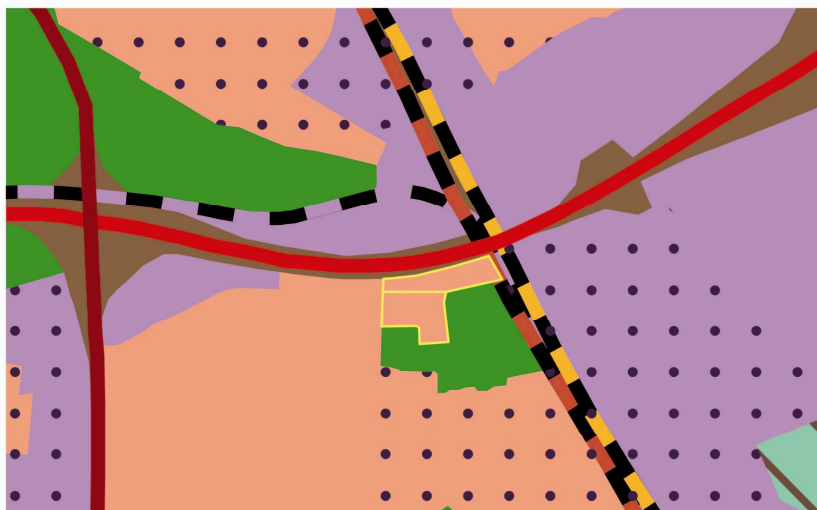

3901, 3902 Barendrecht, LOC De Bongerd en strook langs A15 (stedelijk groen wordt stads- en dorpsgebied)