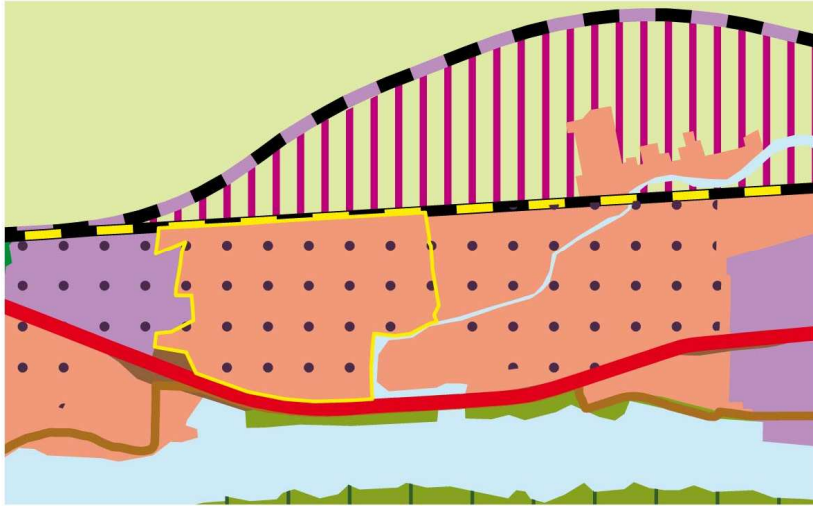

(stedelijk groen buiten de contour en bollenteeltgebied worden stads- en dorpsgebied)

2701, 2702, 2703 Bergambacht, Ammerstol en Wetering  
(agrarisch landschap wordt bedrijventerrein resp. stads- en dorpsgebied)

2801 Leiderdorp, Meerlijn (tracé gewijzigd, beige lijn wordt dikke gele lijn)

2802 Leiderdorp, Baanderij (bedrijventerrein wordt stads- en dorpsgebied)

2901 Hardinxveld, De Blauwe Zoom (stads- en dorpsgebied wordt stads- en dorpsgebied met HOV)

2902 Hardinxveld-Giessendam, Rivierdijk (agrarisch landschap wordt stads- en dorpsgebied)

3001 Rhoon, Molendijk (recreatiegebied wordt stads- en dorpsgebied)

3101 Bernisse, Heenvliet (agrarisch landschap wordt stads- en dorpsgebied)