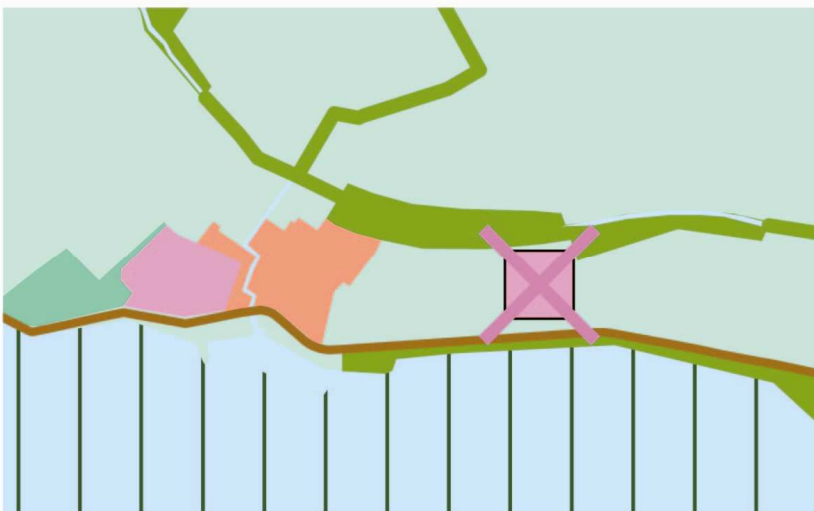

**Bijlage 2 Functiekaart kaartwijzingen Stuurvisie ontwerp herziening 2011 23 augustus 2011**

1001 Binnenmaas, vloeivelden Puttershoek (bedrijventerrein wordt glastuinbouwgebied)

1002, 1003 Nieuwkoop, Nieuwveen en Aar-Amstelzone  
(agrarisch landschap en transformatiegebied worden glastuinbouwgebied)

1302 Boskoop, Lansing (sierteeltgebied wordt natuurgebied)

1401 Melissant, noordwest (zoeklocatie verblijfsrecreatie toegevoegd)

1402 Oude Tonge, zuidoost (zoeklocatie verblijfsrecreatie toegevoegd)

1403 Ooltgensplaat, zuidoost (zoeklocatie verblijfsrecreatie toegevoegd)

1404 Middelharnis, zuid (zoeklocatie verblijfsrecreatie geschrapt)

1405 Herkingen, oost (zoeklocatie verblijfsrecreatie geschrapt)

1620 Leidschendam, Geerpolder (agrarisch landschap wordt natuurgebied)

1646 Gouda, Boogpark (ecologische verbinding verplaatst, oranje lijn wordt dikke gele lijn)