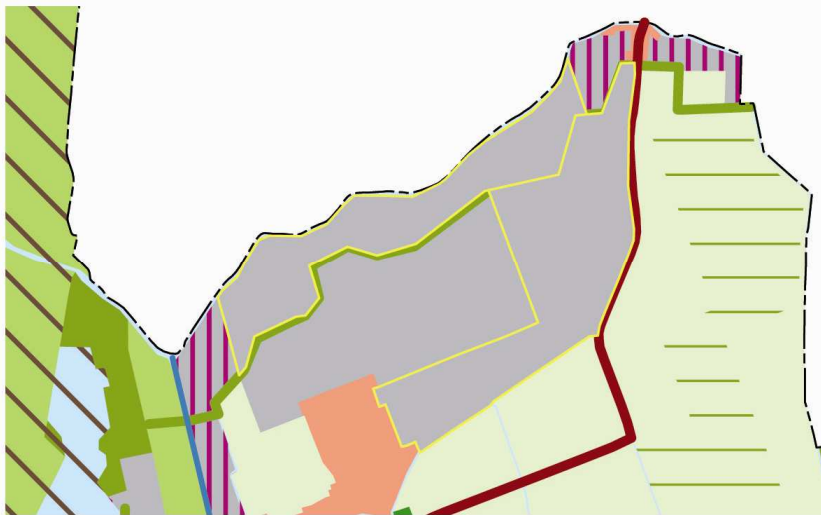

**Bijlage 2 Functiekaart kaartwijzingen Stuurvisie ontwerp herziening 2011 23 augustus 2011**

1001 Binnenmaas, vloeivelden Puttershoek (bedrijventerrein wordt glastuinbouwgebied)

1002, 1003 Nieuwkoop, Nieuwveen en Aar-Amstelzone  
(agrarisch landschap en transformatiegebied worden glastuinbouwgebied)

1302 Boskoop, Lansing (sierteeltgebied wordt natuurgebied)

1401 Melissant, noordwest (zoeklocatie verblijfsrecreatie toegevoegd)

1402 Oude Tonge, zuidoost (zoeklocatie verblijfsrecreatie toegevoegd)

1403 Ooltgensplaat, zuidoost (zoeklocatie verblijfsrecreatie toegevoegd)

1404 Middelharnis, zuid (zoeklocatie verblijfsrecreatie geschrapt)

1405 Herkingen, oost (zoeklocatie verblijfsrecreatie geschrapt)

1620 Leidschendam, Geerpolder (agrarisch landschap wordt natuurgebied)

1646 Gouda, Boogpark (ecologische verbinding verplaatst, oranje lijn wordt dikke gele lijn)