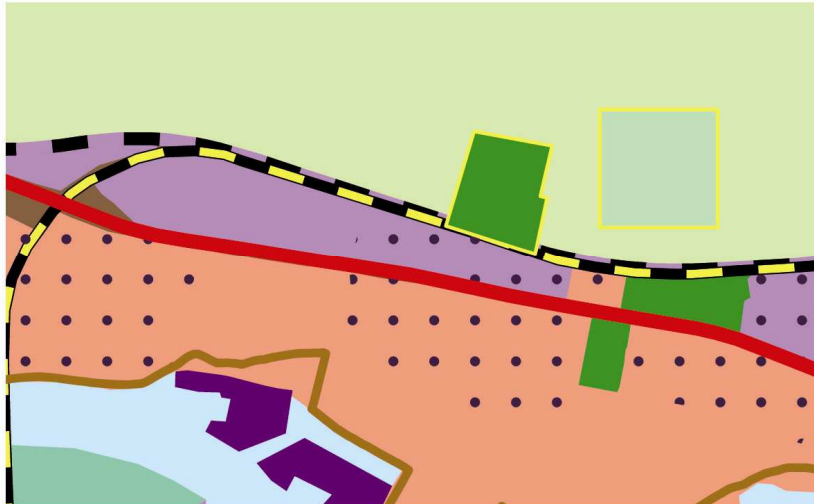

1302 Boskoop, Lansing (sierteeltgebied wordt natuurgebied)

1401 Melissant, noordwest (zoeklocatie verblijfsrecreatie toegevoegd)

1402 Oude Tonge, zuidoost (zoeklocatie verblijfsrecreatie toegevoegd)

1403 Ooltgensplaat, zuidoost (zoeklocatie verblijfsrecreatie toegevoegd)

1404 Middelharnis, zuid (zoeklocatie verblijfsrecreatie geschrapt)

1405 Herkingen, oost (zoeklocatie verblijfsrecreatie geschrapt)

1620 Leidschendam, Geerpolder (agrarisch landschap wordt natuurgebied)

1646 Gouda, Boogpark (ecologische verbinding verplaatst, oranje lijn wordt dikke gele lijn)

1647 Hekendorp, Hogebrug (agrarisch landschap wordt natuurgebied)

1651 Oegstgeest, Veerpolder (stedelijk groen buiten de contour wordt natuurgebied)

2001, 2003 Sliedrecht, regiopark (zoeklocatie regiopark wordt zoeklocatie recreatie) en (agrarisch landschap wordt stedelijk groen buiten de contour)