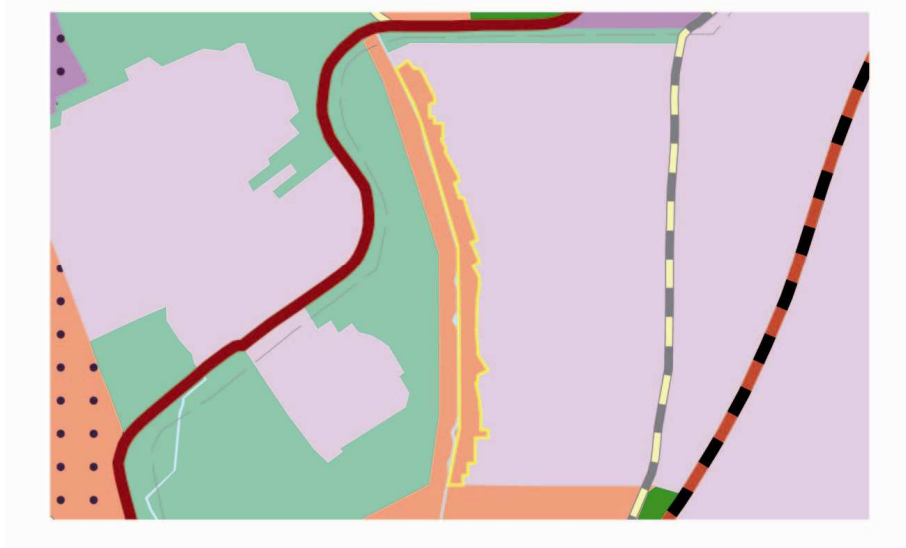

3302 Lansingerland, Hoeksekade-noord (stedelijk gebied wordt glastuinbouwbedrijfsgebied)

3301 Lansingerland, Noordeindseweg (glastuinbouwbedrijfsgebied wordt stads- en dorpsgebied)