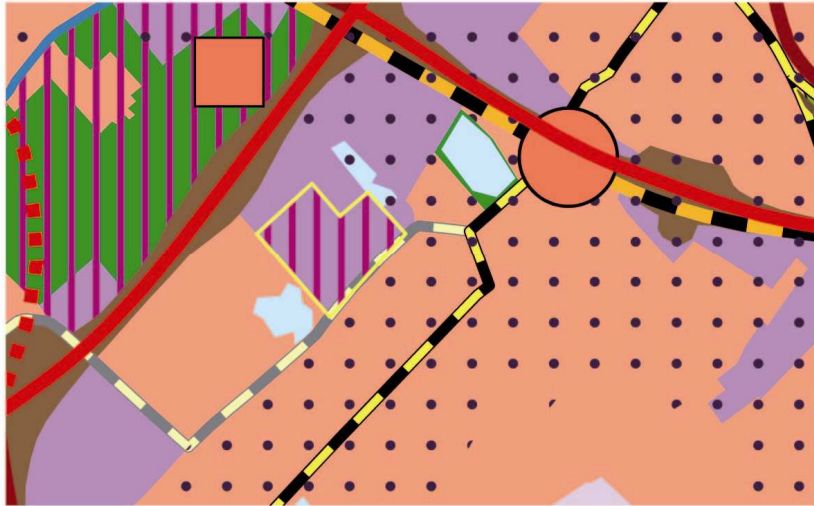

2002 Heinoord, regiopark (zoeklocatie regiopark wordt zoeklocatie recreatie)

2101 Cromstrijen, TNO-locatie (bedrijventerrein wordt agrarisch landschap)

2102 Den Haag, Ypenburg (bedrijventerrein wordt transformatiegebied)

2201, 2202 Hillegom, sportvelden en bedrijventerrein  
(stedelijk groen buiten de contour en bedrijventerrein worden stads- en dorpsgebied)

2301 Den Haag, Transvaal (bedrijventerrein wordt stads- en dorpsgebied)

2401, 2402 Mijnsheerenland, noord en west

(agrarisch landschap wordt stads- en dorpsgebied en vice versa)

2501 Kaag en Braassem, Oud Ade (agrarisch landschap wordt stads- en dorpsgebied)

2601, 2602 Noordwijkerhout, De Zilk sportvelden en Hoekgat