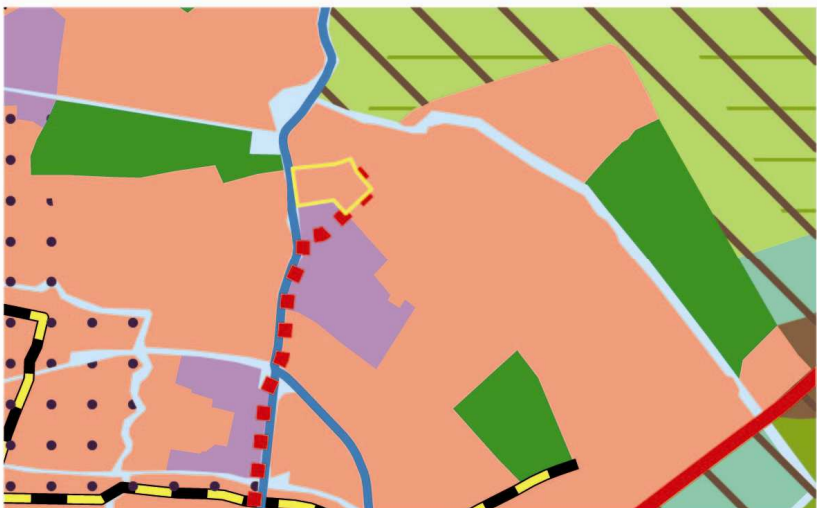

2401, 2402 Mijnsheerenland, noord en west

(agrarisch landschap wordt stads- en dorpsgebied en vice versa)

2501 Kaag en Braassem, Oud Ade (agrarisch landschap wordt stads- en dorpsgebied)

2601, 2602 Noordwijkerhout, De Zilk sportvelden en Hoekgat

(stedelijk groen buiten de contour en bollenteeltgebied worden stads- en dorpsgebied)

2701, 2702, 2703 Bergambacht, Ammerstol en Wetering  
(agrarisch landschap wordt bedrijventerrein resp. stads- en dorpsgebied)

2801 Leiderdorp, Meerlijn (tracé gewijzigd, beige lijn wordt dikke gele lijn)

2802 Leiderdorp, Baanderij (bedrijventerrein wordt stads- en dorpsgebied)

2901 Hardinxveld, De Blauwe Zoom (stads- en dorpsgebied wordt stads- en dorpsgebied met HOV)