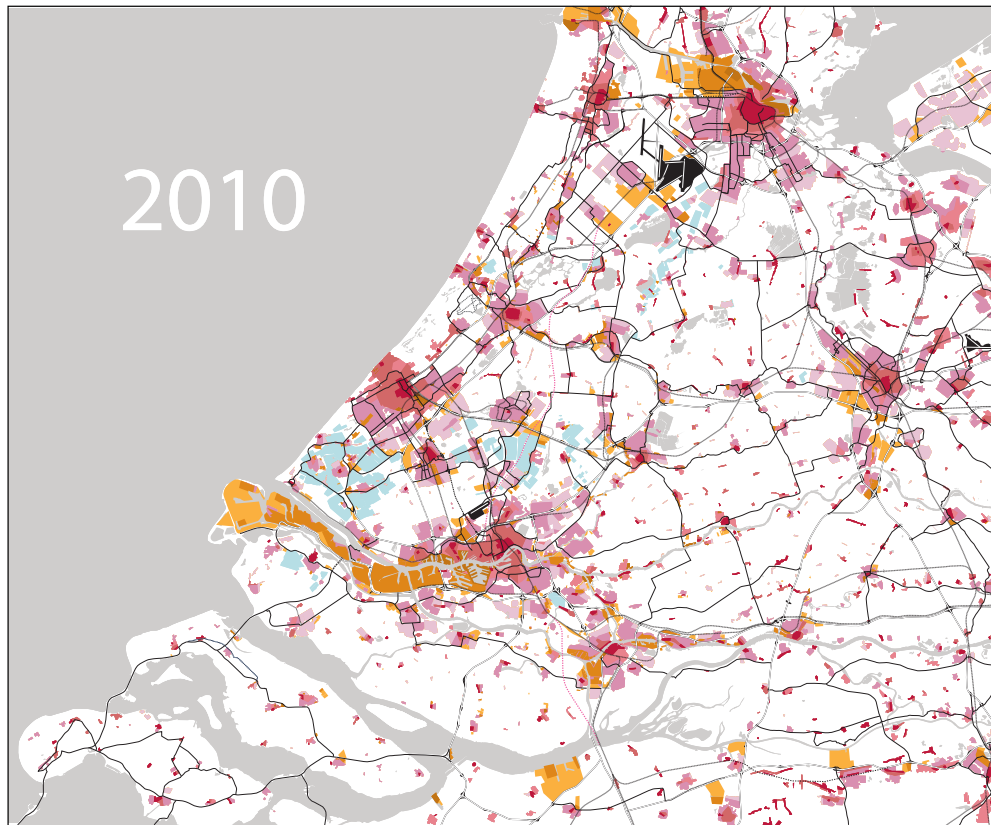

naar een stedelijk netwerk Randstad

© provincie Zuid-Holland, afdeling Ruimte, Wonen en Bodem
23 februari 2011 PSV 2.3.1b