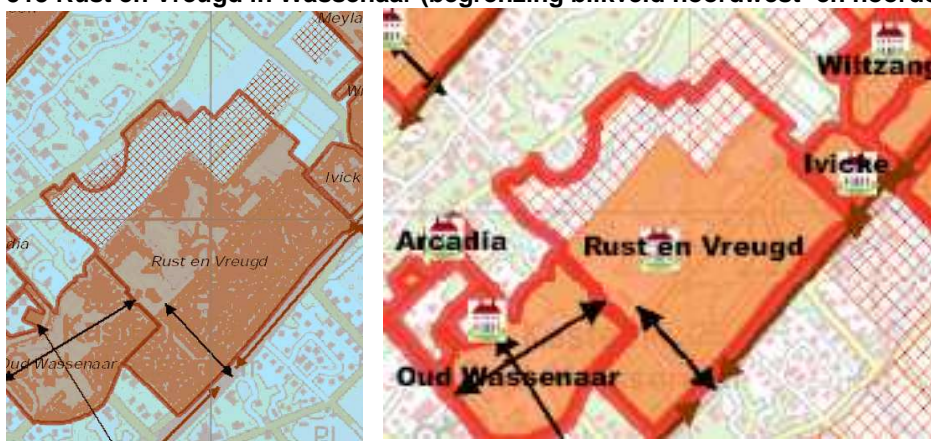

506 Oostergeest in Warmond (begrenzing blikveld noord- en zuidzijde)

507 Rhijnhof in Leiden (begrenzing blikveld noordzijde)

508 Agthoven in Leiderdorp (begrenzing blikveld alle zijden)

509 Blankenburg in Wassenaar (begrenzing blikveld zuidoost- en noordwestzijde)

510 Clingendael in Wassenaar (begrenzing blikveld zuidwest- en noordzijde)

511 De Horsten in Wassenaar (begrenzing blikveld noord- en zuidzijde)

512 Langenhorst in Wassenaar (begrenzing blikveld zuidoostzijde)

513 Rust en Vreugd in Wassenaar (begrenzing blikveld noordwest- en noordoostzijde)

514 Zuidwijk in Wassenaar (begrenzing blikveld zuid- en noordoostzijde)

515 Bijdorp in Voorschoten (begrenzing blikveld oostzijde)