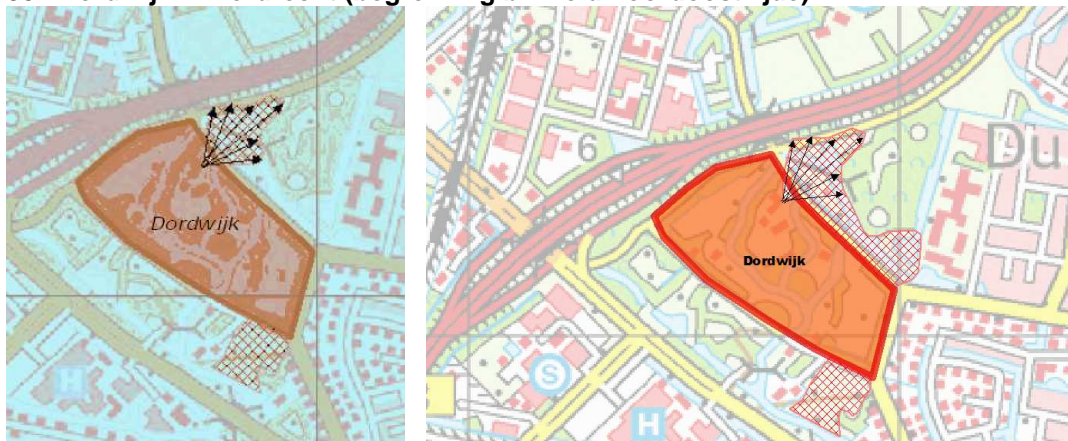

526 Heenvliet in Heenvliet (begrenzing blikveld zuidzijde)

527 Het Kasteel van Rhoo in Rhoo (begrenzing blikveld noord- en zuidzijde)

528 Huys ten Donck in Ridderkerk (begrenzing blikveld noordzijde)

529 Schelluinderberg (Huis Schelluinen) in Schelluinen (begrenzing blikveld zuidoostzijde)

530 Hof van Assendelft in Heinenoord (begrenzing blikveld noordoost- en zuidzijde)

531 Hof van Moerkerken in Mijnsheerenland (begrenzing blikveld zuidzijde)

532 Dordwijk in Dordrecht (begrenzing blikveld noordoostzijde)

533 Huis te Kinderdijk in Alblasserdam (begrenzing blikveld zuidwestzijde)

534 Nieuw Rhodenrijs in Rotterdam (zie bij 525)