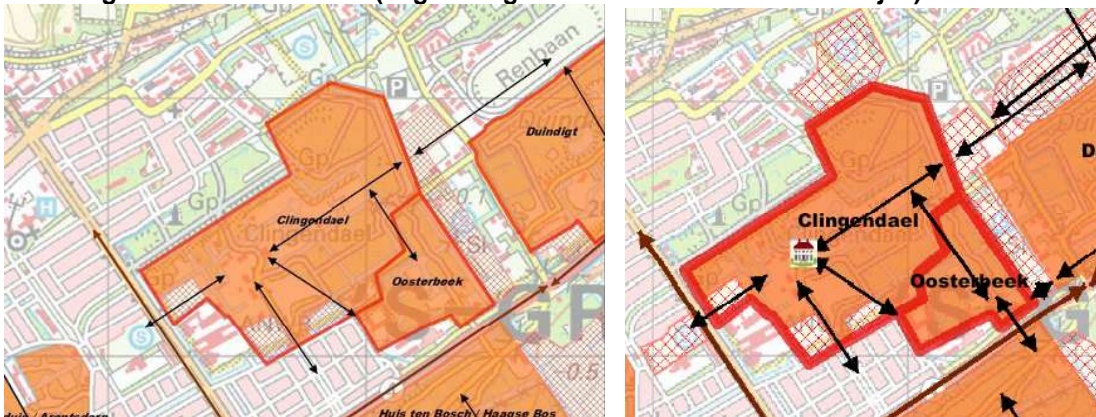

506 Oostergeest in Warmond (begrenzing blikveld noord- en zuidzijde)

507 Rhijnhof in Leiden (begrenzing blikveld noordzijde)

508 Agthoven in Leiderdorp (begrenzing blikveld alle zijden)

509 Blankenburg in Wassenaar (begrenzing blikveld zuidoost- en noordwestzijde)

510 Clingendael in Wassenaar (begrenzing blikveld zuidwest- en noordzijde)

511 De Horsten in Wassenaar (begrenzing blikveld noord- en zuidzijde)

512 Langenhorst in Wassenaar (begrenzing blikveld zuidoostzijde)

513 Rust en Vreugd in Wassenaar (begrenzing blikveld noordwest- en noordoostzijde)

514 Zuidwijk in Wassenaar (begrenzing blikveld zuid- en noordoostzijde)

515 Bijdorp in Voorschoten (begrenzing blikveld oostzijde)