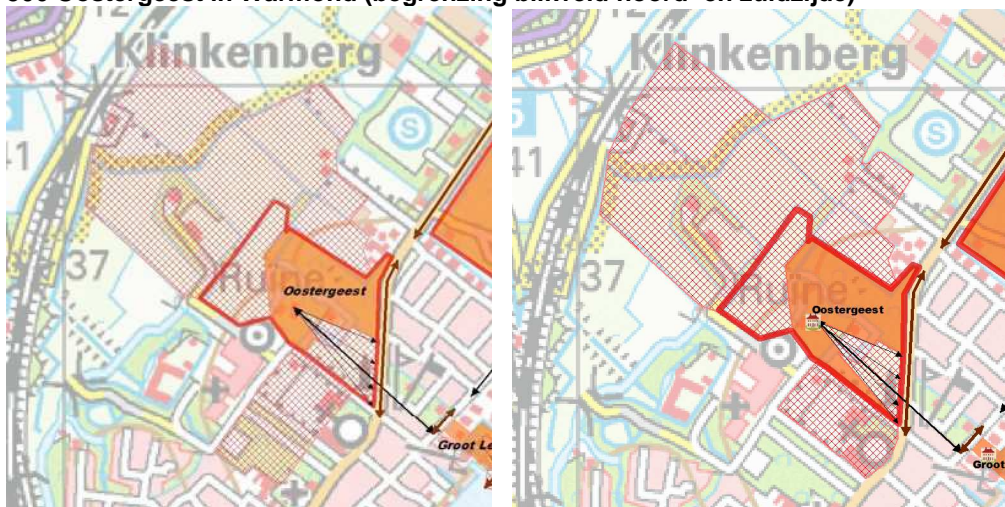

### 502 Huis ter Leede in Sassenheim (begrenzing blikveld zuidzijde)

### 503 't Zant / Hof van Katwijk in Katwijk (begrenzing blikveld noord- en oostzijde)

504 Het Huis te Warmond in Warmond (begrenzing blikveld noordzijde)

505 Groot Leerust in Warmond (begrenzing blikveld zuidoostzijde)

506 Oostergeest in Warmond (begrenzing blikveld noord- en zuidzijde)

507 Rhijnhof in Leiden (begrenzing blikveld noordzijde)

508 Agthoven in Leiderdorp (begrenzing blikveld alle zijden)

509 Blankenburg in Wassenaar (begrenzing blikveld zuidoost- en noordwestzijde)