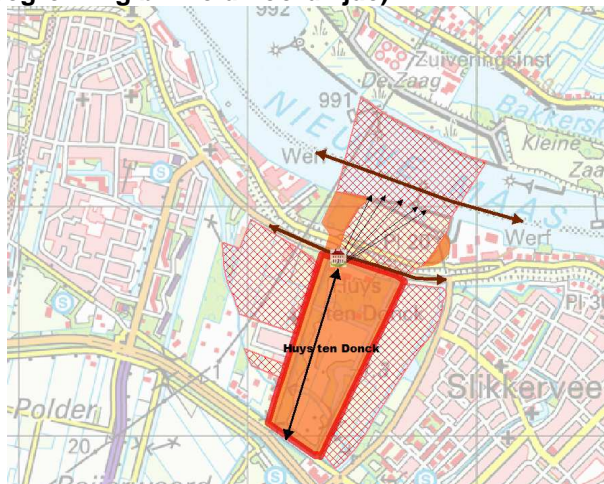

**522 Te Werve in Rijswijk (begrenzing blikveld noordzijde)**

**523 Bisdom van Vliet in Haastrecht (begrenzing blikveld westzijde)**

524 De Heuvel in Rotterdam (begrenzing blikveld zuidoostzijde)

525 De Tempel en 534 Nieuw Rhodenrijs in Rotterdam (begrenzing blikveld west- en zuidzijde)

526 Heenvliet in Heenvliet (begrenzing blikveld zuidzijde)

527 Het Kasteel van Rhoo in Rhoo (begrenzing blikveld noord- en zuidzijde)

528 Huys ten Donck in Ridderkerk (begrenzing blikveld noordzijde)

529 Schelluinderberg (Huis Schelluinen) in Schelluinen (begrenzing blikveld zuidoostzijde)