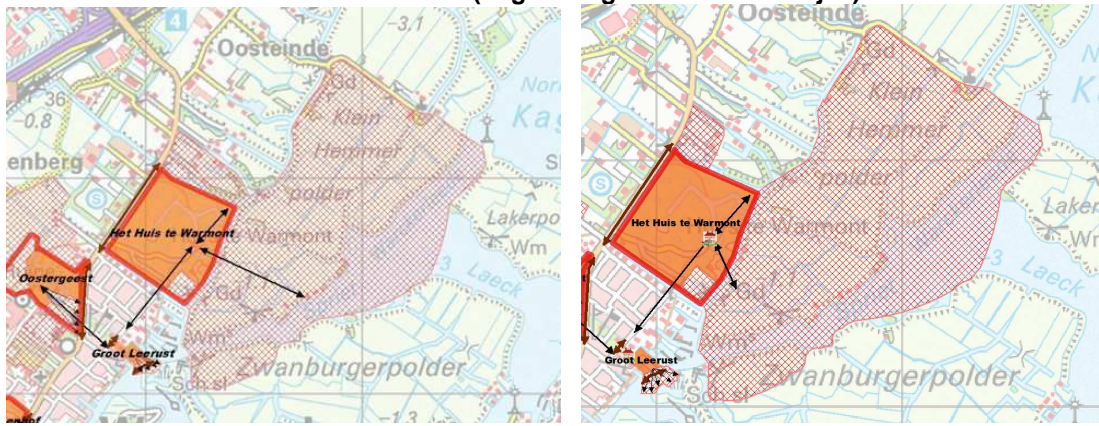

### 501 Leeuwenhorst / Dijkenburg in Noordwijkerhout (begrenzing blikveld noordzijde)

### 502 Huis ter Leede in Sassenheim (begrenzing blikveld zuidzijde)

### 503 't Zant / Hof van Katwijk in Katwijk (begrenzing blikveld noord- en oostzijde)

504 Het Huis te Warmond in Warmond (begrenzing blikveld noordzijde)

505 Groot Leerust in Warmond (begrenzing blikveld zuidoostzijde)