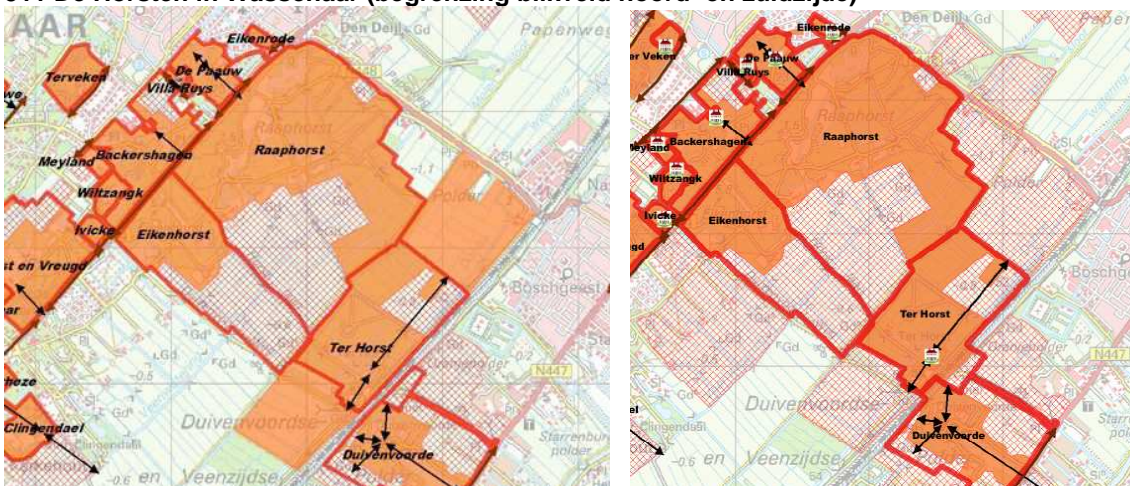

### 503 't Zant / Hof van Katwijk in Katwijk (begrenzing blikveld noord- en oostzijde)

504 Het Huis te Warmond in Warmond (begrenzing blikveld noordzijde)

505 Groot Leerust in Warmond (begrenzing blikveld zuidoostzijde)

506 Oostergeest in Warmond (begrenzing blikveld noord- en zuidzijde)

507 Rhijnhof in Leiden (begrenzing blikveld noordzijde)

508 Agthoven in Leiderdorp (begrenzing blikveld alle zijden)

509 Blankenburg in Wassenaar (begrenzing blikveld zuidoost- en noordwestzijde)

510 Clingendael in Wassenaar (begrenzing blikveld zuidwest- en noordzijde)

511 De Horsten in Wassenaar (begrenzing blikveld noord- en zuidzijde)

512 Langenhorst in Wassenaar (begrenzing blikveld zuidoostzijde)

513 Rust en Vreugd in Wassenaar (begrenzing blikveld noordwest- en noordoostzijde)

514 Zuidwijk in Wassenaar (begrenzing blikveld zuid- en noordoostzijde)

515 Bijdorp in Voorschoten (begrenzing blikveld oostzijde)