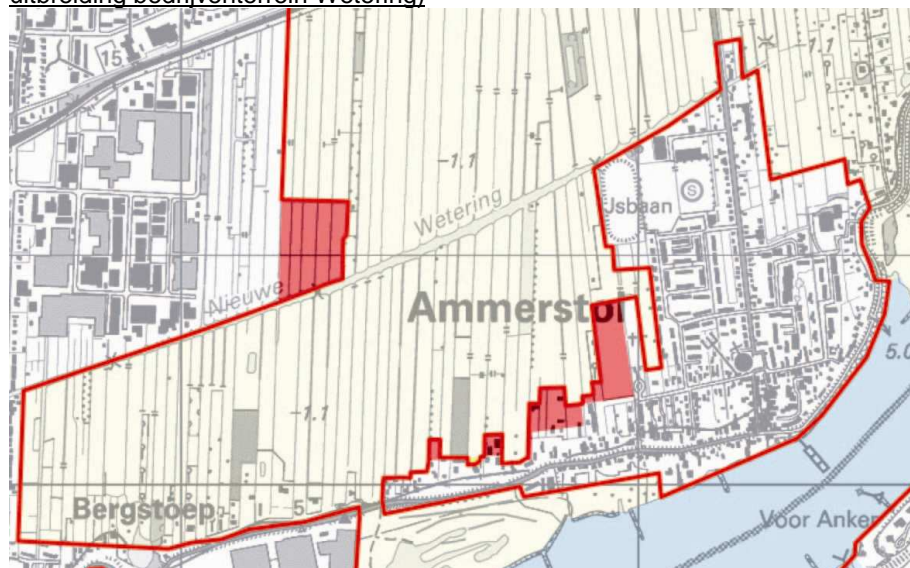

2003 Sliedrecht (groene gebied; gewijzigd in stedelijk groen buiten de contour).

2101 Cromstrijen, TNO-locatie (gele gebied; TNO-locatie uit bebouwingscontour gehaald)

2201 Hillegom, sportvelden noord (rode gebied; sportvelden binnen contour gebracht)

2401, 2402 Mijnsheerenland, noord en west (gele resp. rode gebied; in- en uitdeuken contour)

2501 Kaag en Braassem, Oud Ade (rode gebied; uitbreiding contour zuidzijde)

2601, 2602 Noordwijkerhout, De Zilk en Hoekgat (rode gebieden; twee percelen binnen contour gebracht)

2701, 2702 Ammerstol, west en 2703 Bergambacht, Wetering (rode gebieden; correctie Ammerstol resp. uitbreiding bedrijventerrein Wetering)

2902 Hardinxveld- Giessendam, Rivierdijk (rode gebied: binnen contour gebracht)