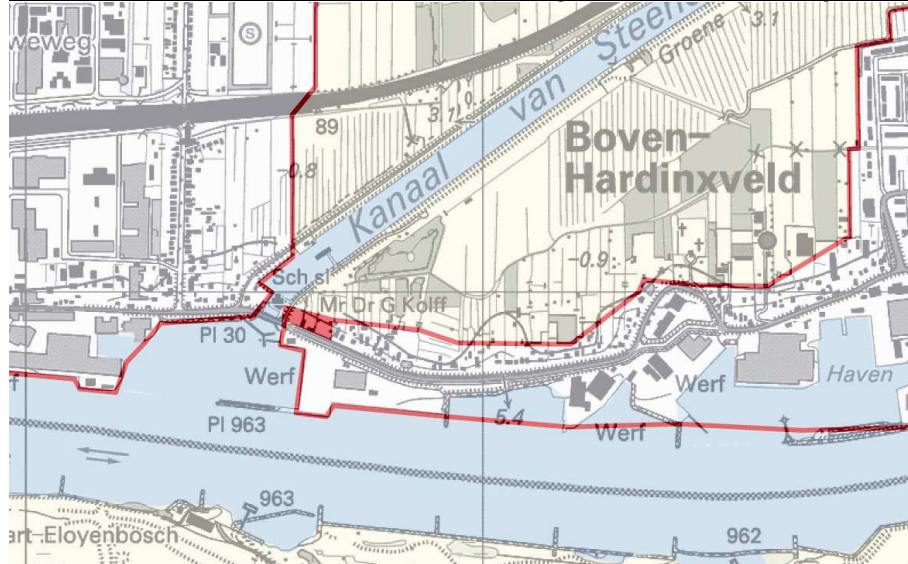

2401, 2402 Mijnsheerenland, noord en west (gele resp. rode gebied; in- en uitdeuken contour)

2501 Kaag en Braassem, Oud Ade (rode gebied; uitbreiding contour zuidzijde)

2601, 2602 Noordwijkerhout, De Zilk en Hoekgat (rode gebieden; twee percelen binnen contour gebracht)

2701, 2702 Ammerstol, west en 2703 Bergambacht, Wetering (rode gebieden; correctie Ammerstol resp. uitbreiding bedrijventerrein Wetering)

2902 Hardinxveld- Giessendam, Rivierdijk (rode gebied: binnen contour gebracht)