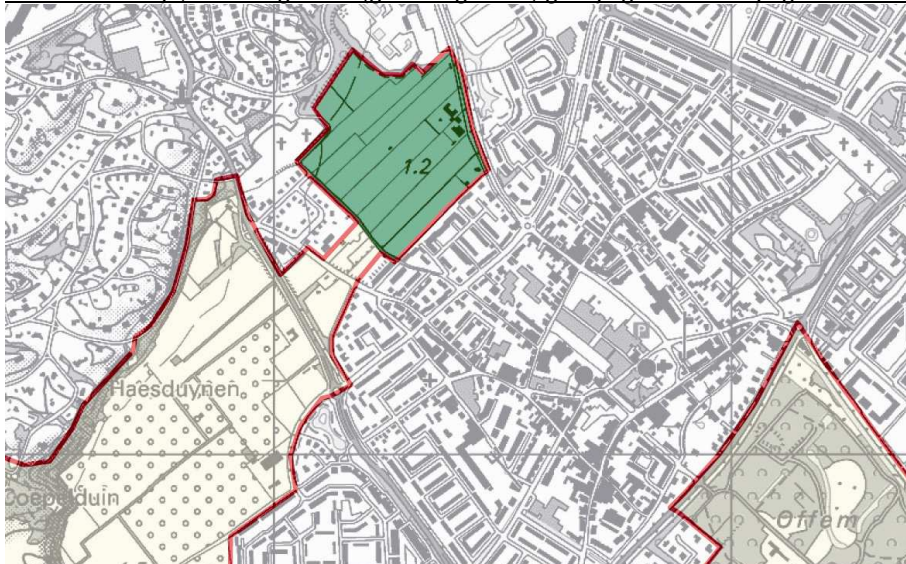

3302 Lansingerland, Hoeksekade-noord (gele gebied; glasgebied uit bebouwingscontour gehaald)

3303 Lansingerland, Bergschenhoek noordoost (rode gebied; uitbreiding contour)

3501 Stad aan't Haringvliet, west (rode gebied; correctie contour westzijde)

3601 Ouddorp, Toppershoedje (roze gebied; toegevoegd als verblijfsrecreatiegebied)

3602 Stellendam, begraafplaats (groene gebied; begraafplaats wordt stedelijk groen buiten de contour)

4001 Westland, Maasdijk (rode en gele gebied; correctie contour noordzijde)

4101 Nieuwkoop, Noorden (rode gebied, sportveld binnen contour gebracht)

4301 Noordwijk, Middengebied (groene gebied; gewijzigd in stedelijk groen buiten de contour)

4401 Noordwijk, Duindamseweg (roze gebied; toegevoegd als verblijfsrecreatiegebied)