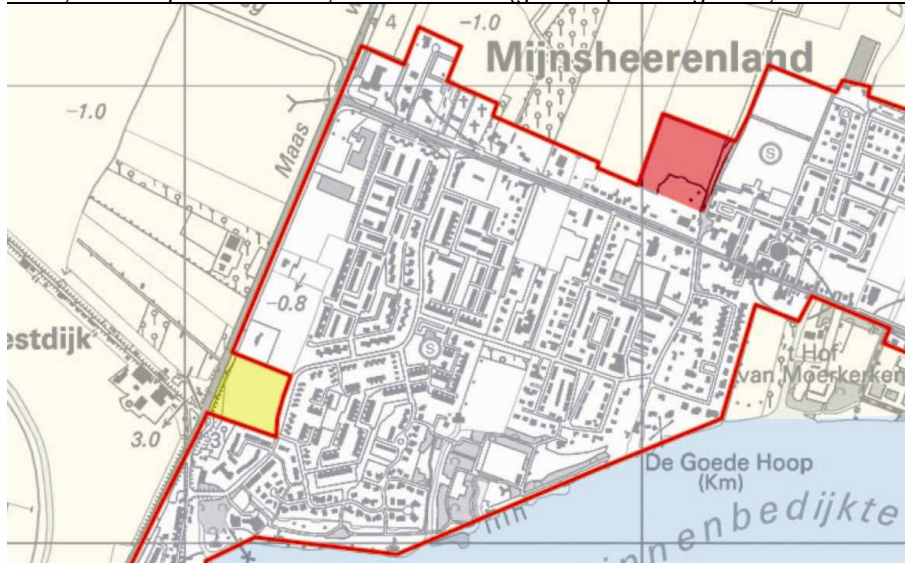

Bijlage 5 Bebouwingscontouren kaartwijzigingen Verordening ontwerp herziening 2011
23 augustus 2011

1001 Binnenmaas, vloeivelden Puttershoek (gele gebied; vloeivelden uit bebouwingscontour gehaald)

1651 Oegstgeest, Veerpolder (oranje gebied; deel Veerpolder stedelijk groen buiten de contour geschrapt)

2003 Sliedrecht (groene gebied; gewijzigd in stedelijk groen buiten de contour).

2101 Cromstrijen, TNO-locatie (gele gebied; TNO-locatie uit bebouwingscontour gehaald)

2201 Hillegom, sportvelden noord (rode gebied; sportvelden binnen contour gebracht)

2401, 2402 Mijnsheerenland, noord en west (gele resp. rode gebied; in- en uitdeuken contour)

2501 Kaag en Braassem, Oud Ade (rode gebied; uitbreiding contour zuidzijde)

2601, 2602 Noordwijkerhout, De Zilk en Hoekgat (rode gebieden; twee percelen binnen contour gebracht)