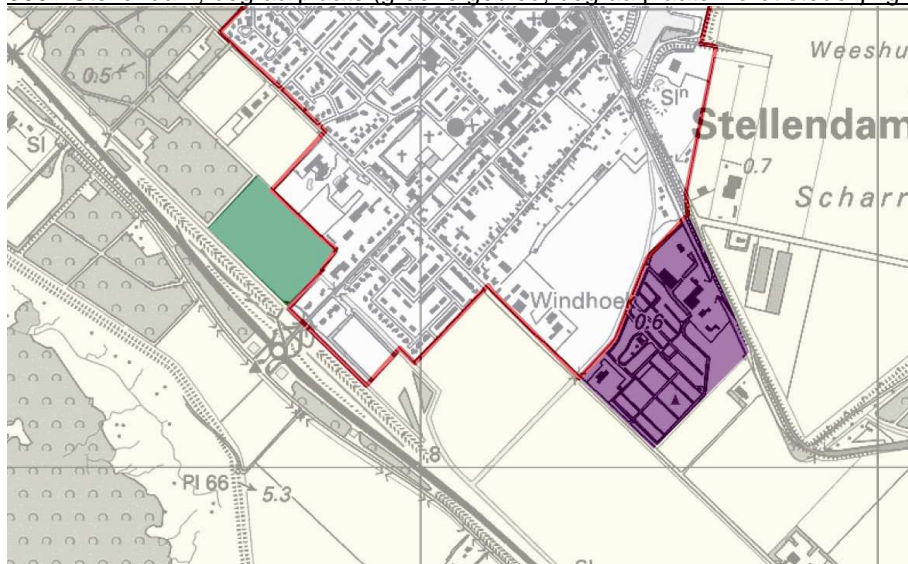

3001 Rhon, Molendijk (rode gebieden; uitbreiding contour)

3101 Bernisse, Heenvliet (rode gebied; correctie contour westzijde)

3102 Bernisse, Zuidland (rode gebied; correctie contour noordzijde)

3301 Lansingerland, Noordeindseweg (rode gebied; Noordeindseweg oostzijde binnen contour gebracht)

3302 Lansingerland, Hoeksekade-noord (gele gebied; glasgebied uit bebouwingscontour gehaald)

3303 Lansingerland, Bergschenhoek noordoost (rode gebied; uitbreiding contour)

3501 Stad aan't Haringvliet, west (rode gebied; correctie contour westzijde)

3601 Ouddorp, Toppershoedje (roze gebied; toegevoegd als verblijfsrecreatiegebied)

3602 Stellendam, begraafplaats (groene gebied; begraafplaats wordt stedelijk groen buiten de contour)

4001 Westland, Maasdijk (rode en gele gebied; correctie contour noordzijde)