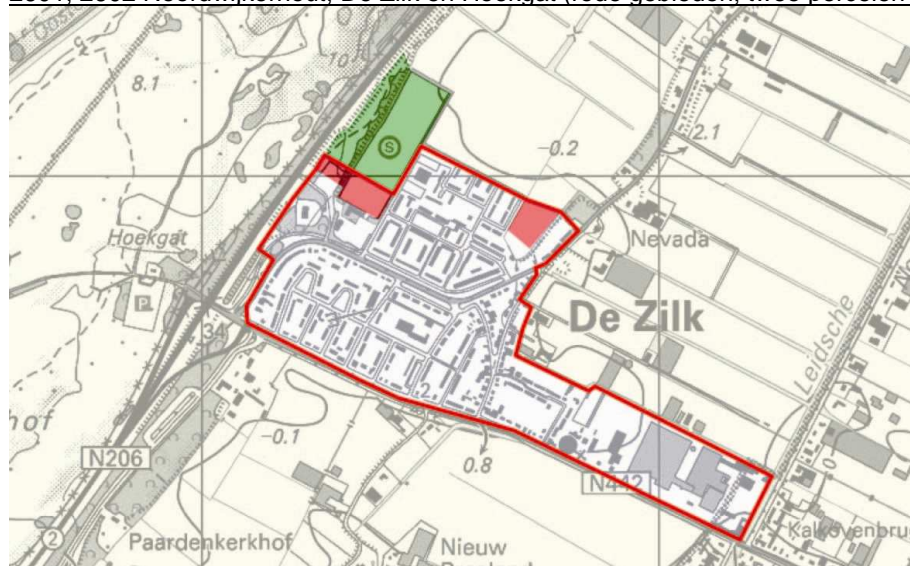

Bijlage 5 Bebouwingscontouren kaartwijzigingen Verordening ontwerp herziening 2011
23 augustus 2011

1001 Binnenmaas, vloeivelden Puttershoek (gele gebied; vloeivelden uit bebouwingscontour gehaald)

1651 Oegstgeest, Veerpolder (oranje gebied; deel Veerpolder stedelijk groen buiten de contour geschrapt)

2003 Sliedrecht (groene gebied; gewijzigd in stedelijk groen buiten de contour).

2101 Cromstrijen, TNO-locatie (gele gebied; TNO-locatie uit bebouwingscontour gehaald)

2201 Hillegom, sportvelden noord (rode gebied; sportvelden binnen contour gebracht)

2401, 2402 Mijnsheerenland, noord en west (gele resp. rode gebied; in- en uitdeuken contour)

2501 Kaag en Braassem, Oud Ade (rode gebied; uitbreiding contour zuidzijde)

2601, 2602 Noordwijkerhout, De Zilk en Hoekgat (rode gebieden; twee percelen binnen contour gebracht)

2701, 2702 Ammerstol, west en 2703 Bergambacht, Wetering (rode gebieden; correctie Ammerstol resp. uitbreiding bedrijventerrein Wetering)

2902 Hardinxveld- Giessendam, Rivierdijk (rode gebied: binnen contour gebracht)