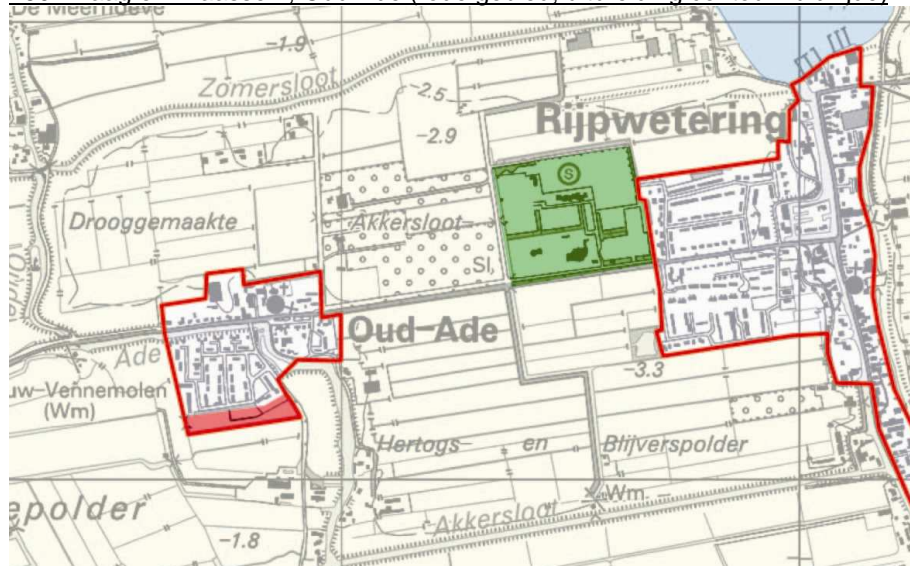

2003 Sliedrecht (groene gebied; gewijzigd in stedelijk groen buiten de contour).

2101 Cromstrijen, TNO-locatie (gele gebied; TNO-locatie uit bebouwingscontour gehaald)

2201 Hillegom, sportvelden noord (rode gebied; sportvelden binnen contour gebracht)

2401, 2402 Mijnsheerenland, noord en west (gele resp. rode gebied; in- en uitdeuken contour)

2501 Kaag en Braassem, Oud Ade (rode gebied; uitbreiding contour zuidzijde)

2601, 2602 Noordwijkerhout, De Zilk en Hoekgat (rode gebieden; twee percelen binnen contour gebracht)

2701, 2702 Ammerstol, west en 2703 Bergambacht, Wetering (rode gebieden; correctie Ammerstol resp. uitbreiding bedrijventerrein Wetering)

2902 Hardinxveld- Giessendam, Rivierdijk (rode gebied: binnen contour gebracht)