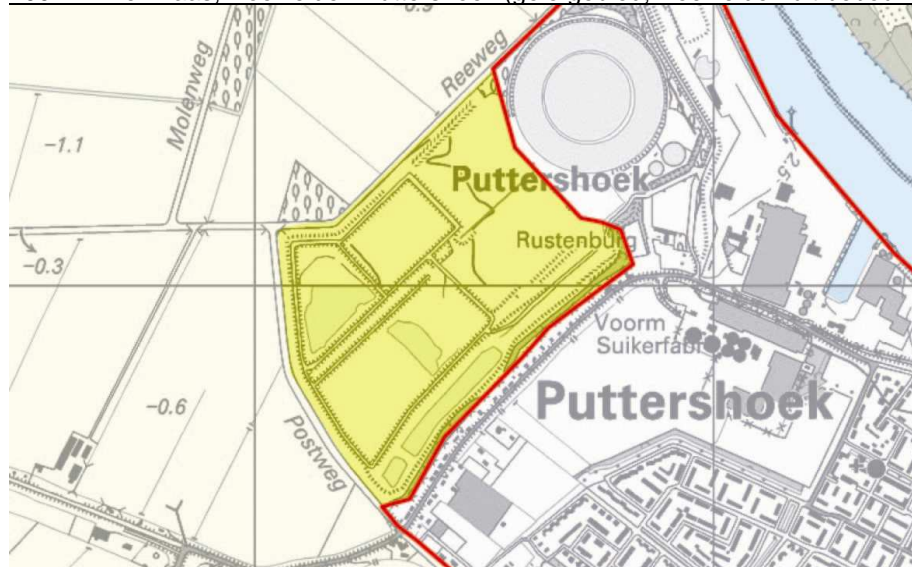

Bijlage 5 Bebouwingscontouren kaartwijzigingen Verordening ontwerp herziening 2011
23 augustus 2011

1001 Binnenmaas, vloeivelden Puttershoek (gele gebied; vloeivelden uit bebouwingscontour gehaald)

1651 Oegstgeest, Veerpolder (oranje gebied; deel Veerpolder stedelijk groen buiten de contour geschrapt)

2003 Sliedrecht (groene gebied; gewijzigd in stedelijk groen buiten de contour).

2101 Cromstrijen, TNO-locatie (gele gebied; TNO-locatie uit bebouwingscontour gehaald)

2201 Hillegom, sportvelden noord (rode gebied; sportvelden binnen contour gebracht)