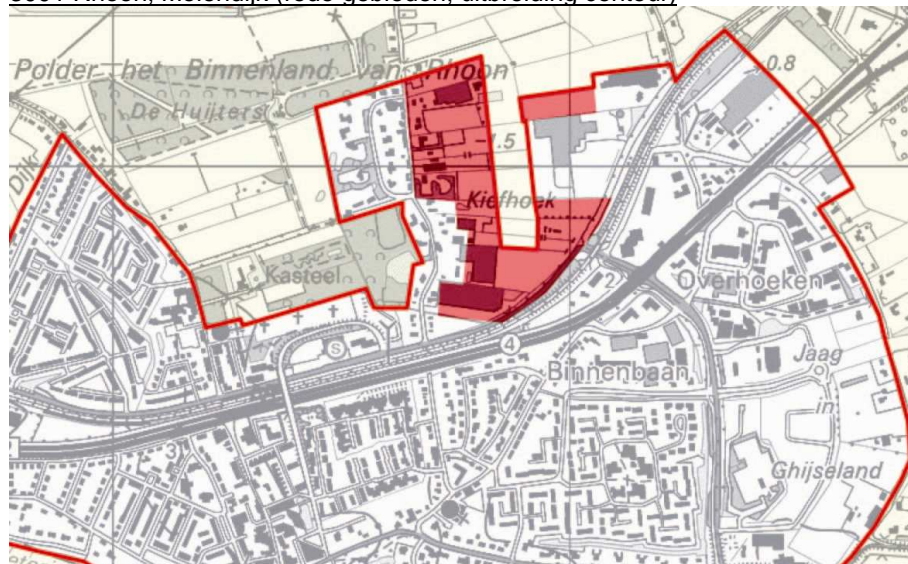

3101 Bernisse, Heenvliet (rode gebied; correctie contour westzijde)