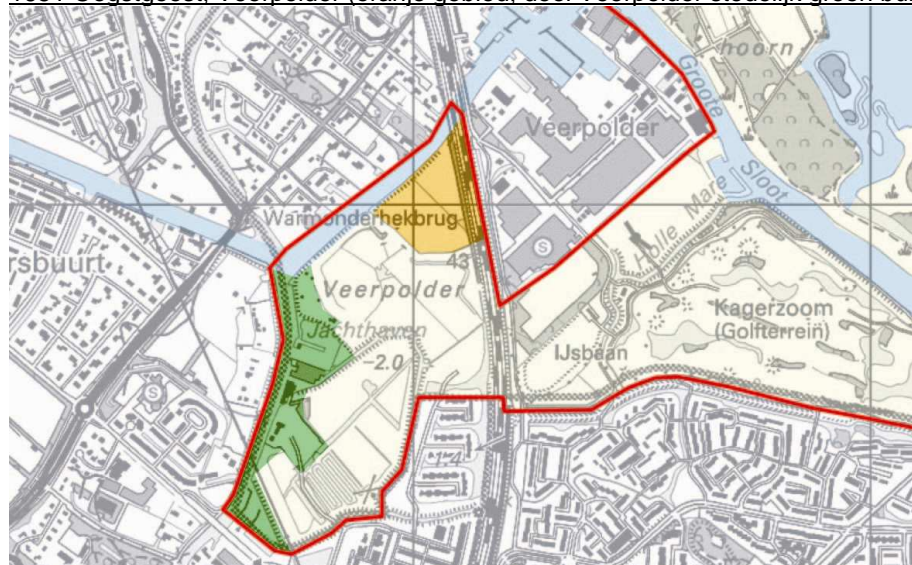

Bijlage 5 Bebouwingscontouren kaartwijzigingen Verordening ontwerp herziening 2011
23 augustus 2011

1001 Binnenmaas, vloeivelden Puttershoek (gele gebied; vloeivelden uit bebouwingscontour gehaald)

1651 Oegstgeest, Veerpolder (oranje gebied; deel Veerpolder stedelijk groen buiten de contour geschrapt)

2003 Sliedrecht (groene gebied; gewijzigd in stedelijk groen buiten de contour).

2101 Cromstrijen, TNO-locatie (gele gebied; TNO-locatie uit bebouwingscontour gehaald)

2201 Hillegom, sportvelden noord (rode gebied; sportvelden binnen contour gebracht)

2401, 2402 Mijnsheerenland, noord en west (gele resp. rode gebied; in- en uitdeuken contour)

2501 Kaag en Braassem, Oud Ade (rode gebied; uitbreiding contour zuidzijde)

2601, 2602 Noordwijkerhout, De Zilk en Hoekgat (rode gebieden; twee percelen binnen contour gebracht)