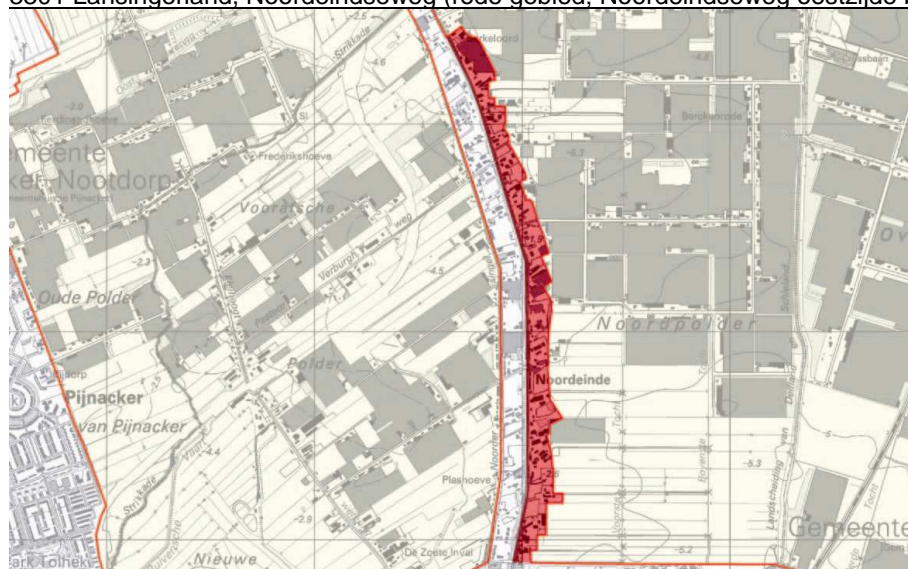

2701, 2702 Ammerstol, west en 2703 Bergambacht, Wetering (rode gebieden; correctie Ammerstol resp. uitbreiding bedrijventerrein Wetering)

2902 Hardinxveld- Giessendam, Rivierdijk (rode gebied: binnen contour gebracht)

3001 Rhon, Molendijk (rode gebieden; uitbreiding contour)

3101 Bernisse, Heenvliet (rode gebied; correctie contour westzijde)

3102 Bernisse, Zuidland (rode gebied; correctie contour noordzijde)

3301 Lansingerland, Noordeindseweg (rode gebied; Noordeindseweg oostzijde binnen contour gebracht)

3302 Lansingerland, Hoeksekade-noord (gele gebied; glasgebied uit bebouwingscontour gehaald)

3303 Lansingerland, Bergschenhoek noordoost (rode gebied; uitbreiding contour)

3501 Stad aan't Haringvliet, west (rode gebied; correctie contour westzijde)