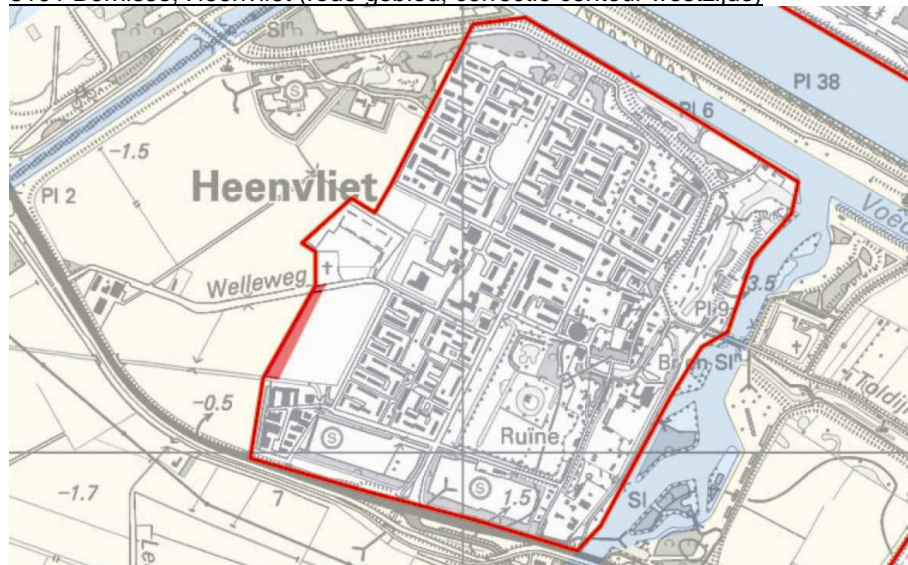

2401, 2402 Mijnsheerenland, noord en west (gele resp. rode gebied; in- en uitdeuken contour)

2501 Kaag en Braassem, Oud Ade (rode gebied; uitbreiding contour zuidzijde)

2601, 2602 Noordwijkerhout, De Zilk en Hoekgat (rode gebieden; twee percelen binnen contour gebracht)

2701, 2702 Ammerstol, west en 2703 Bergambacht, Wetering (rode gebieden; correctie Ammerstol resp. uitbreiding bedrijventerrein Wetering)

2902 Hardinxveld- Giessendam, Rivierdijk (rode gebied: binnen contour gebracht)

3001 Rhon, Molendijk (rode gebieden; uitbreiding contour)

3101 Bernisse, Heenvliet (rode gebied; correctie contour westzijde)

3102 Bernisse, Zuidland (rode gebied; correctie contour noordzijde)

3301 Lansingerland, Noordeindseweg (rode gebied; Noordeindseweg oostzijde binnen contour gebracht)