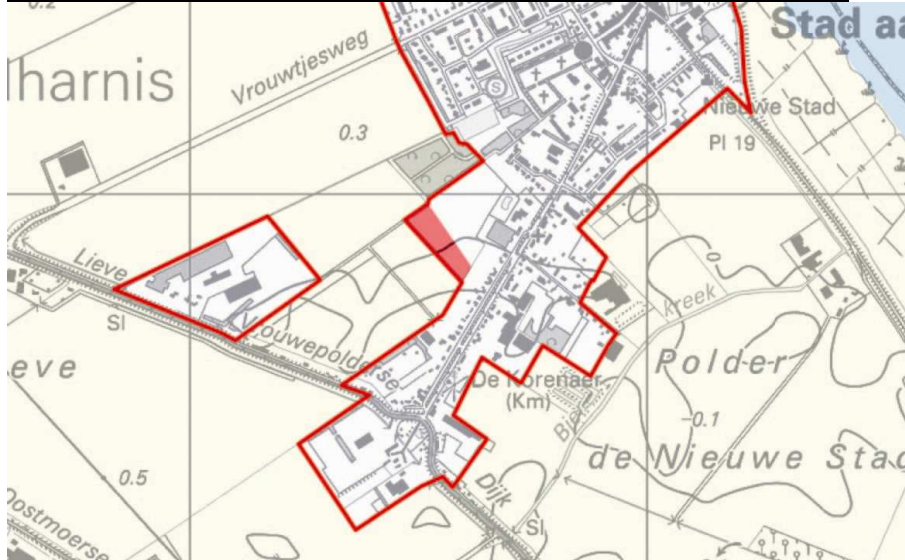

2701, 2702 Ammerstol, west en 2703 Bergambacht, Wetering (rode gebieden; correctie Ammerstol resp. uitbreiding bedrijventerrein Wetering)

2902 Hardinxveld- Giessendam, Rivierdijk (rode gebied: binnen contour gebracht)

3001 Rhon, Molendijk (rode gebieden; uitbreiding contour)

3101 Bernisse, Heenvliet (rode gebied; correctie contour westzijde)

3102 Bernisse, Zuidland (rode gebied; correctie contour noordzijde)

3301 Lansingerland, Noordeindseweg (rode gebied; Noordeindseweg oostzijde binnen contour gebracht)

3302 Lansingerland, Hoeksekade-noord (gele gebied; glasgebied uit bebouwingscontour gehaald)

3303 Lansingerland, Bergschenhoek noordoost (rode gebied; uitbreiding contour)

3501 Stad aan't Haringvliet, west (rode gebied; correctie contour westzijde)