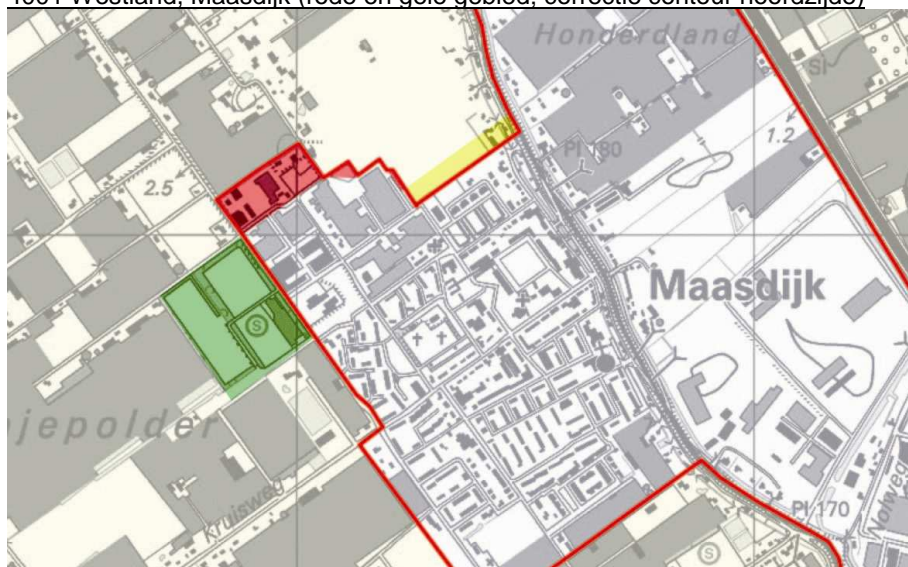

3302 Lansingerland, Hoeksekade-noord (gele gebied; glasgebied uit bebouwingscontour gehaald)

3303 Lansingerland, Bergschenhoek noordoost (rode gebied; uitbreiding contour)

3501 Stad aan't Haringvliet, west (rode gebied; correctie contour westzijde)

3601 Ouddorp, Toppershoedje (roze gebied; toegevoegd als verblijfsrecreatiegebied)

3602 Stellendam, begraafplaats (groene gebied; begraafplaats wordt stedelijk groen buiten de contour)

4001 Westland, Maasdijk (rode en gele gebied; correctie contour noordzijde)