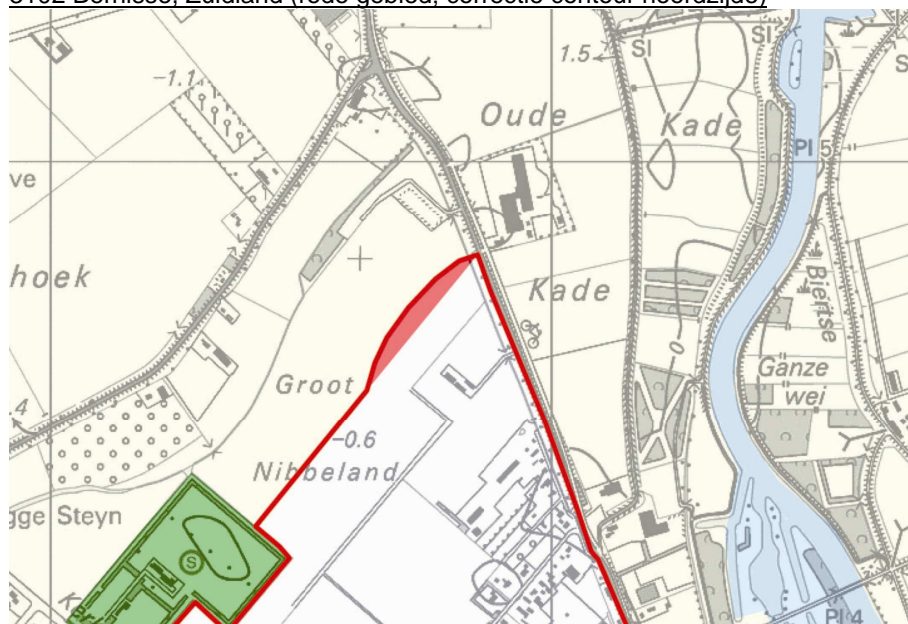

2401, 2402 Mijnsheerenland, noord en west (gele resp. rode gebied; in- en uitdeuken contour)

2501 Kaag en Braassem, Oud Ade (rode gebied; uitbreiding contour zuidzijde)

2601, 2602 Noordwijkerhout, De Zilk en Hoekgat (rode gebieden; twee percelen binnen contour gebracht)

2701, 2702 Ammerstol, west en 2703 Bergambacht, Wetering (rode gebieden; correctie Ammerstol resp. uitbreiding bedrijventerrein Wetering)

2902 Hardinxveld- Giessendam, Rivierdijk (rode gebied: binnen contour gebracht)

3001 Rhon, Molendijk (rode gebieden; uitbreiding contour)

3101 Bernisse, Heenvliet (rode gebied; correctie contour westzijde)

3102 Bernisse, Zuidland (rode gebied; correctie contour noordzijde)

3301 Lansingerland, Noordeindseweg (rode gebied; Noordeindseweg oostzijde binnen contour gebracht)