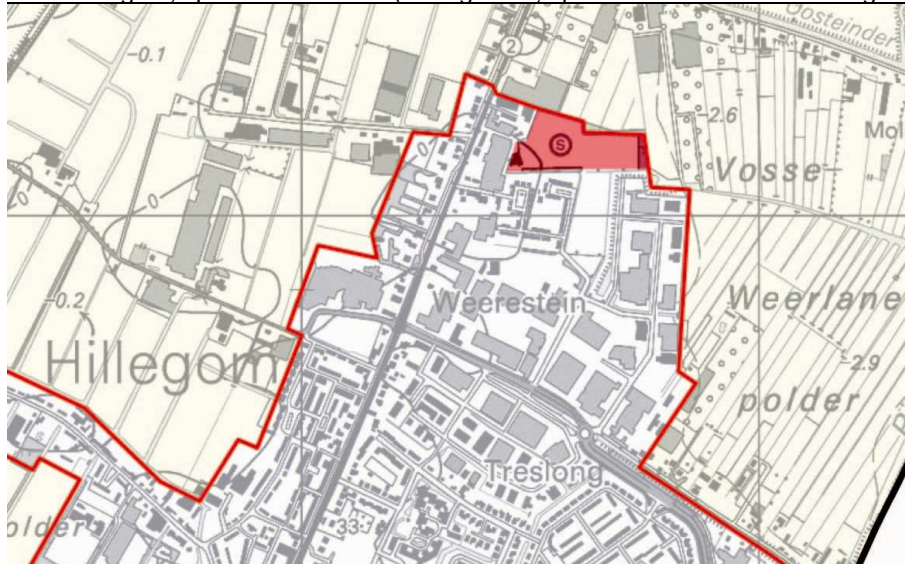

Bijlage 5 Bebouwingscontouren kaartwijzigingen Verordening ontwerp herziening 2011
23 augustus 2011

1001 Binnenmaas, vloeivelden Puttershoek (gele gebied; vloeivelden uit bebouwingscontour gehaald)

1651 Oegstgeest, Veerpolder (oranje gebied; deel Veerpolder stedelijk groen buiten de contour geschrapt)

2003 Sliedrecht (groene gebied; gewijzigd in stedelijk groen buiten de contour).

2101 Cromstrijen, TNO-locatie (gele gebied; TNO-locatie uit bebouwingscontour gehaald)

2201 Hillegom, sportvelden noord (rode gebied; sportvelden binnen contour gebracht)

2401, 2402 Mijnsheerenland, noord en west (gele resp. rode gebied; in- en uitdeuken contour)

2501 Kaag en Braassem, Oud Ade (rode gebied; uitbreiding contour zuidzijde)

2601, 2602 Noordwijkerhout, De Zilk en Hoekgat (rode gebieden; twee percelen binnen contour gebracht)