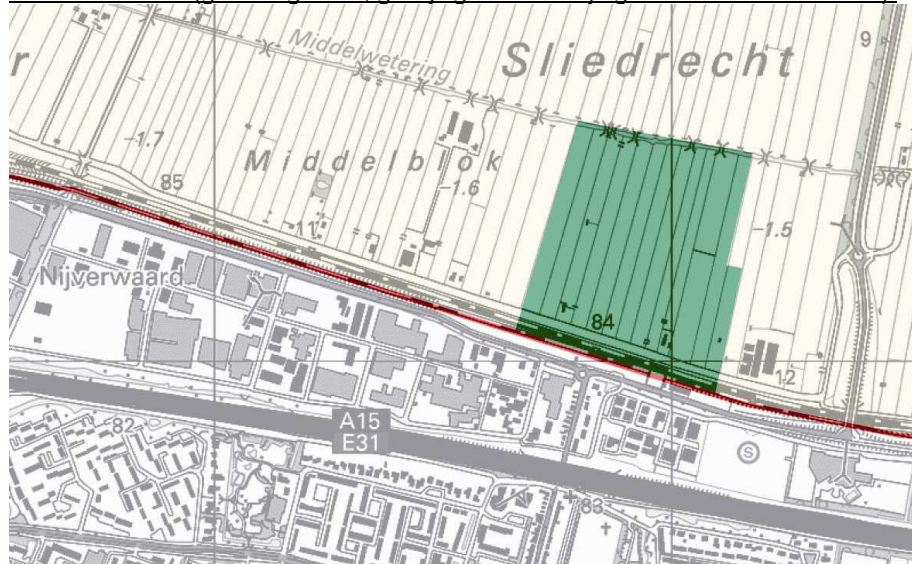

Bijlage 5 Bebouwingscontouren kaartwijzigingen Verordening ontwerp herziening 2011
23 augustus 2011

1001 Binnenmaas, vloeivelden Puttershoek (gele gebied; vloeivelden uit bebouwingscontour gehaald)

1651 Oegstgeest, Veerpolder (oranje gebied; deel Veerpolder stedelijk groen buiten de contour geschrapt)

2003 Sliedrecht (groene gebied; gewijzigd in stedelijk groen buiten de contour).

2101 Cromstrijen, TNO-locatie (gele gebied; TNO-locatie uit bebouwingscontour gehaald)

2201 Hillegom, sportvelden noord (rode gebied; sportvelden binnen contour gebracht)

2401, 2402 Mijnsheerenland, noord en west (gele resp. rode gebied; in- en uitdeuken contour)

2501 Kaag en Braassem, Oud Ade (rode gebied; uitbreiding contour zuidzijde)

2601, 2602 Noordwijkerhout, De Zilk en Hoekgat (rode gebieden; twee percelen binnen contour gebracht)

2701, 2702 Ammerstol, west en 2703 Bergambacht, Wetering (rode gebieden; correctie Ammerstol resp. uitbreiding bedrijventerrein Wetering)

2902 Hardinxveld- Giessendam, Rivierdijk (rode gebied: binnen contour gebracht)