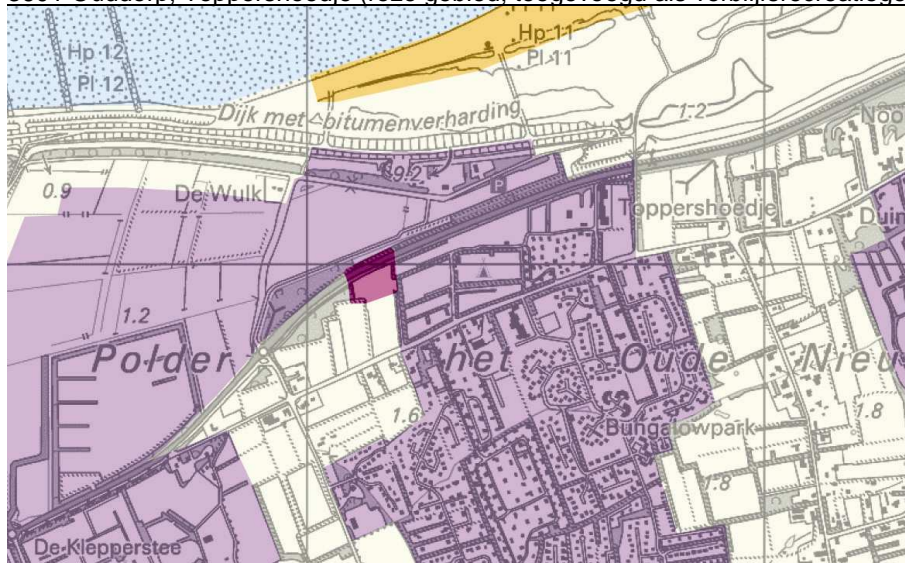

3302 Lansingerland, Hoeksekade-noord (gele gebied; glasgebied uit bebouwingscontour gehaald)

3303 Lansingerland, Bergschenhoek noordoost (rode gebied; uitbreiding contour)

3501 Stad aan't Haringvliet, west (rode gebied; correctie contour westzijde)

3601 Ouddorp, Toppershoedje (roze gebied; toegevoegd als verblijfsrecreatiegebied)

3602 Stellendam, begraafplaats (groene gebied; begraafplaats wordt stedelijk groen buiten de contour)

4001 Westland, Maasdijk (rode en gele gebied; correctie contour noordzijde)

4101 Nieuwkoop, Noorden (rode gebied, sportveld binnen contour gebracht)

4301 Noordwijk, Middengebied (groene gebied; gewijzigd in stedelijk groen buiten de contour)

4401 Noordwijk, Duindamseweg (roze gebied; toegevoegd als verblijfsrecreatiegebied)