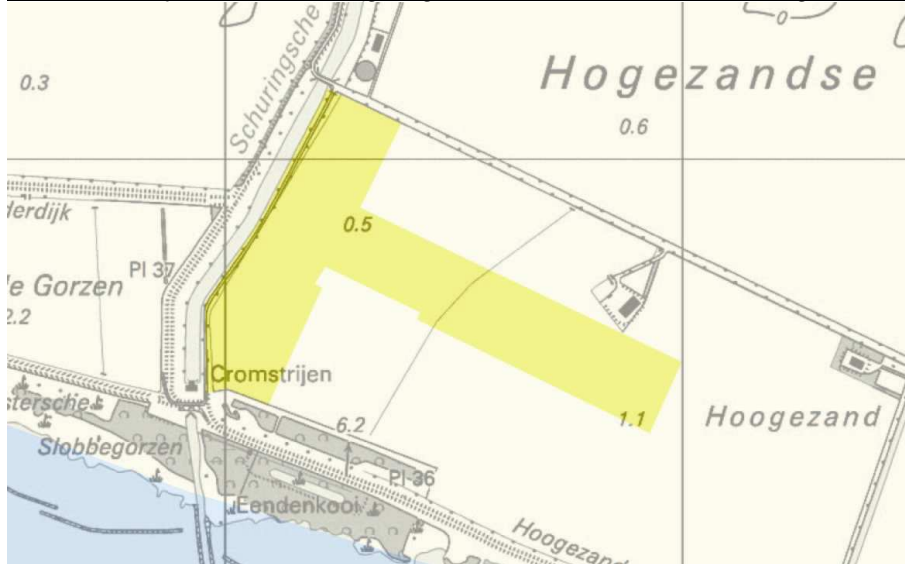

Bijlage 5 Bebouwingscontouren kaartwijzigingen Verordening ontwerp herziening 2011
23 augustus 2011

1001 Binnenmaas, vloeivelden Puttershoek (gele gebied; vloeivelden uit bebouwingscontour gehaald)

1651 Oegstgeest, Veerpolder (oranje gebied; deel Veerpolder stedelijk groen buiten de contour geschrapt)

2003 Sliedrecht (groene gebied; gewijzigd in stedelijk groen buiten de contour).

2101 Cromstrijen, TNO-locatie (gele gebied; TNO-locatie uit bebouwingscontour gehaald)

2201 Hillegom, sportvelden noord (rode gebied; sportvelden binnen contour gebracht)

2401, 2402 Mijnsheerenland, noord en west (gele resp. rode gebied; in- en uitdeuken contour)

2501 Kaag en Braassem, Oud Ade (rode gebied; uitbreiding contour zuidzijde)

2601, 2602 Noordwijkerhout, De Zilk en Hoekgat (rode gebieden; twee percelen binnen contour gebracht)