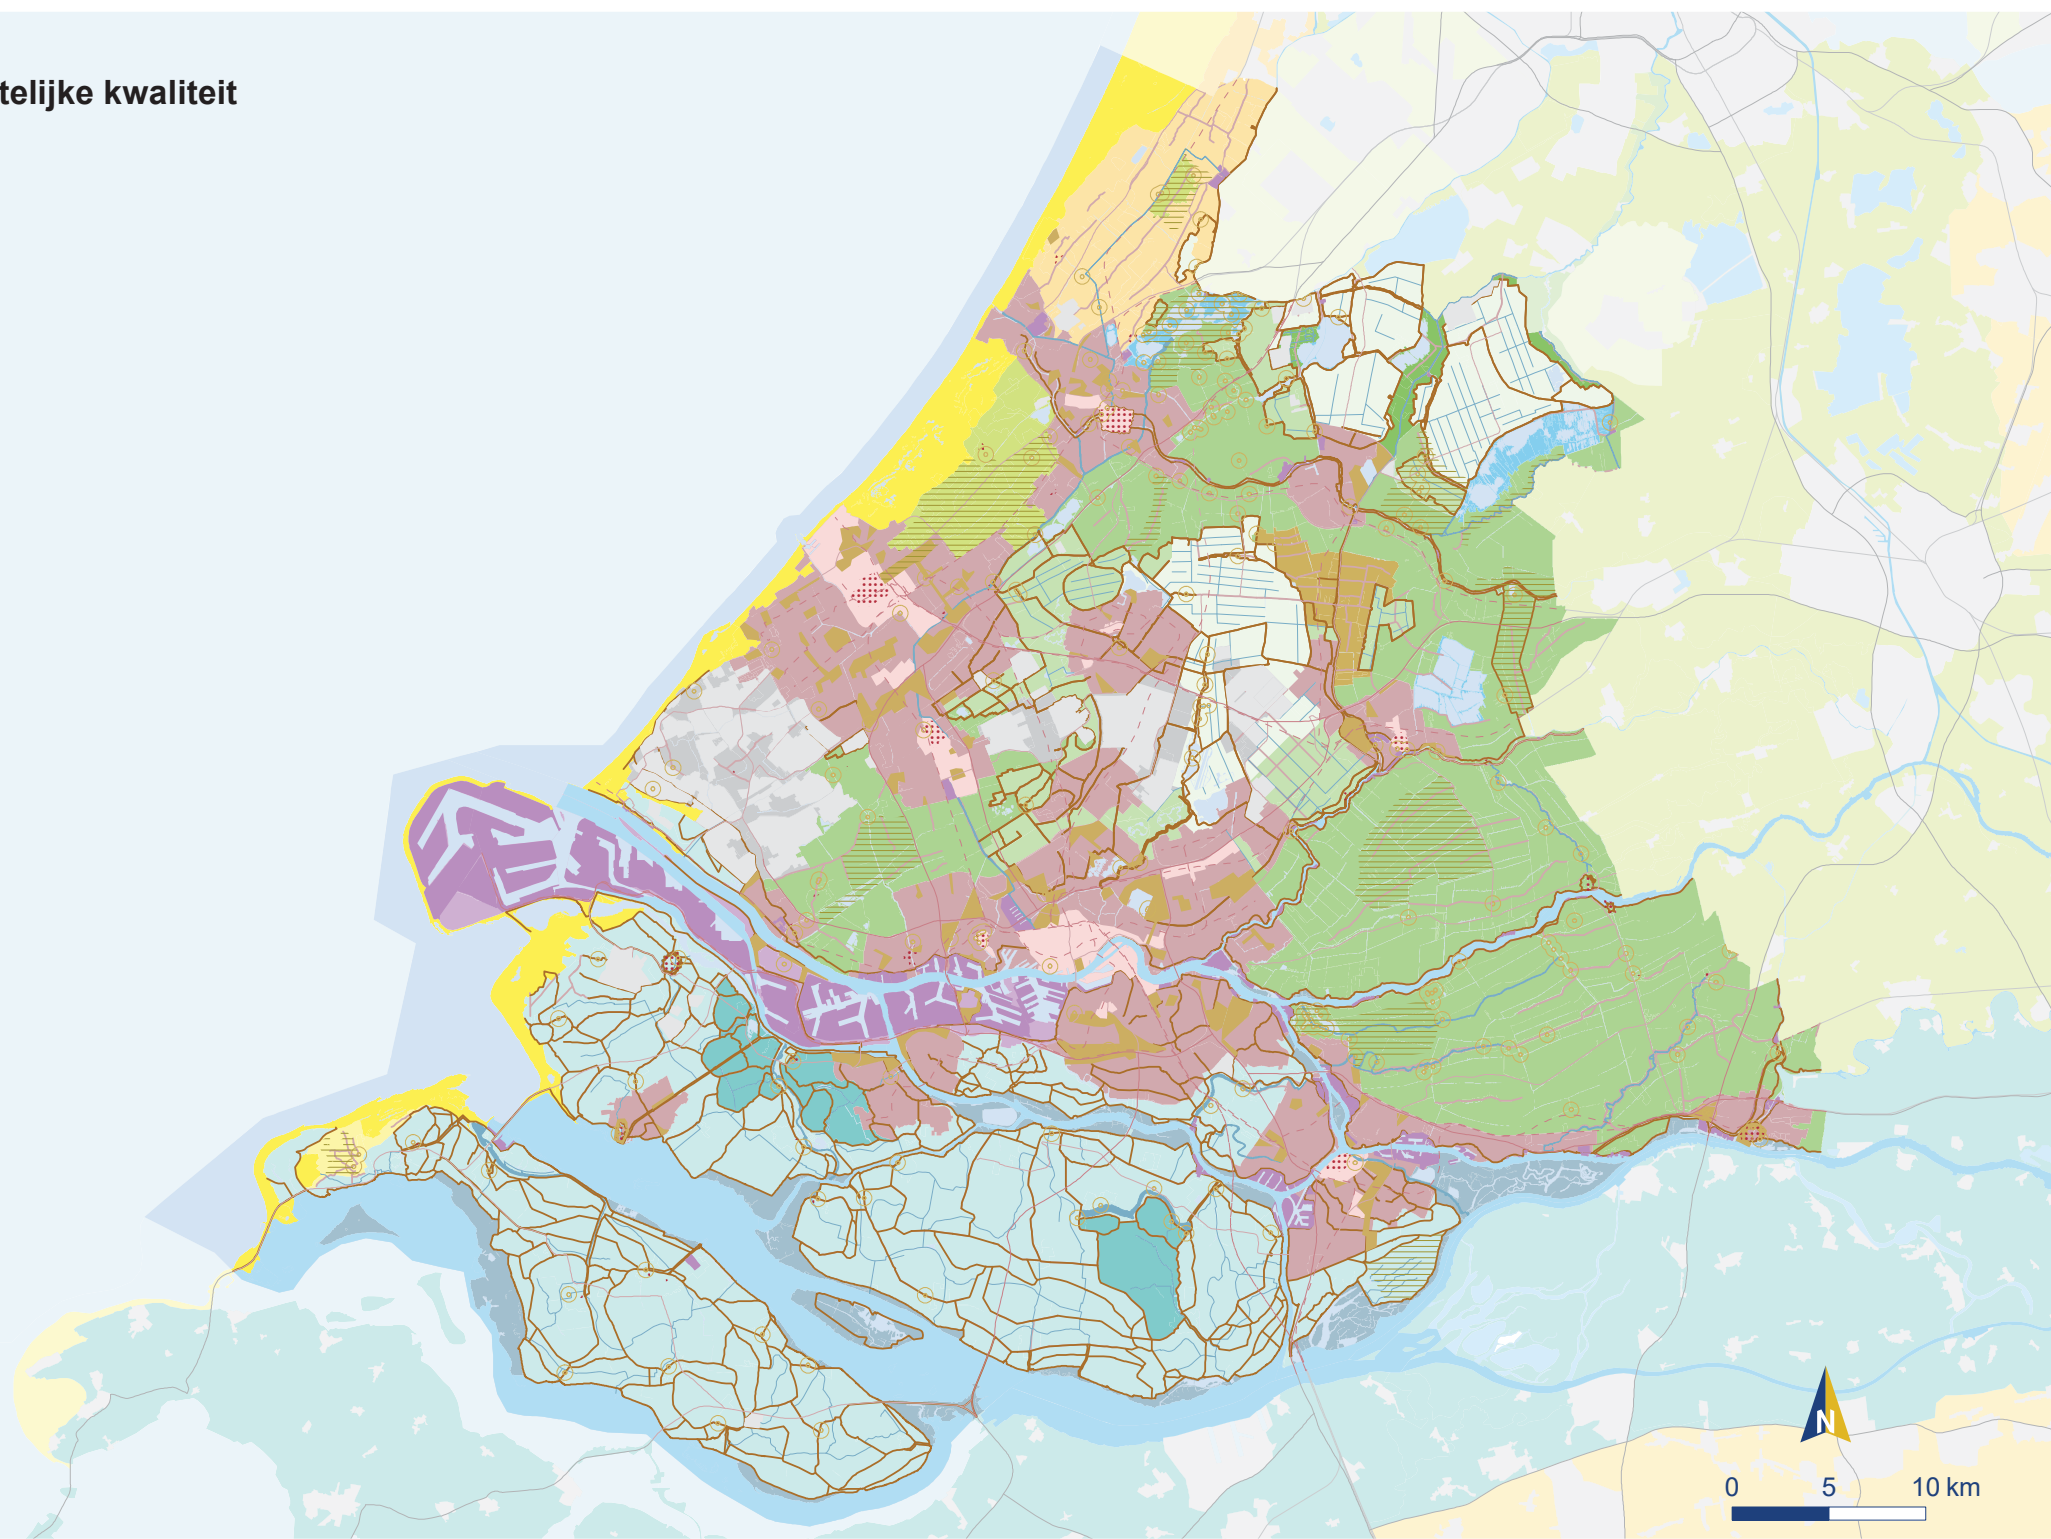

Veenlandschappen:

- veen(weide)landschap
- plassenlandschap
- onverveende bovenlanden
- droogmakerijenlandschap klei
- droogmakerijenlandschap veen
- sierteelt op veen

Stedelijke landschappen:

- steden
- zeehavenlandschap
- glaslandschap

Landschappelijke structuurdragers:

- grote rivier / voormalige zeearm
- dijk
- water
- weg
- bebouwingslint
- spoorlijn

Deelgebieden

Legenda

- Alblasserwaard
- Bollenstreek
- Boskoop
- Drechtsteden
- Duin, Horst en Weide
- Goeree Overflakkee
- Gouwe Wiericke
- Grevelingen
- Grote rivieren
- Haagse agglomeratie
- Haringvliet / Tiengemeten
- Hoeksche Waard
- Hollands Plassengebied
- Hollandse Biesbosch
- IJsselmonde
- Krimpenerwaard
- Leidse agglomeratie
- Midden-Delfland
- Noordzee
- Rotterdamse agglomeratie
- Rotterdamse haven
- Voorne Putten
- Westland / Delflandse Kust
- Wijk en Wouden
- Zoetermeer - Bergschenhoek - Pijnacker
- Zuidplaspolder / Gouda

Ruimtelijke kwaliteit

Ruimtelijke kwaliteit legenda

Kustlandschappen:

-  duinlandschap
-  bollenlandschap
-  landgoederenlandschap
-  schurvelingenlandschap

Rivierdeltalandschappen:

-  zeekleipolderlandschap
-  zeekleipolderlandschap (met veenkern)
-  buitendijks (natuur)landschap

Stedelijke landschappen:

-  steden
-  zeehavenlandschap
-  glaslandschap
-  stedelijk centrumgebied
-  historisch centrum, historische kern
-  stedelijke groenstructuur indicatief
-  watergebonden bedrijventerrein
-  glastuinbouwgebied