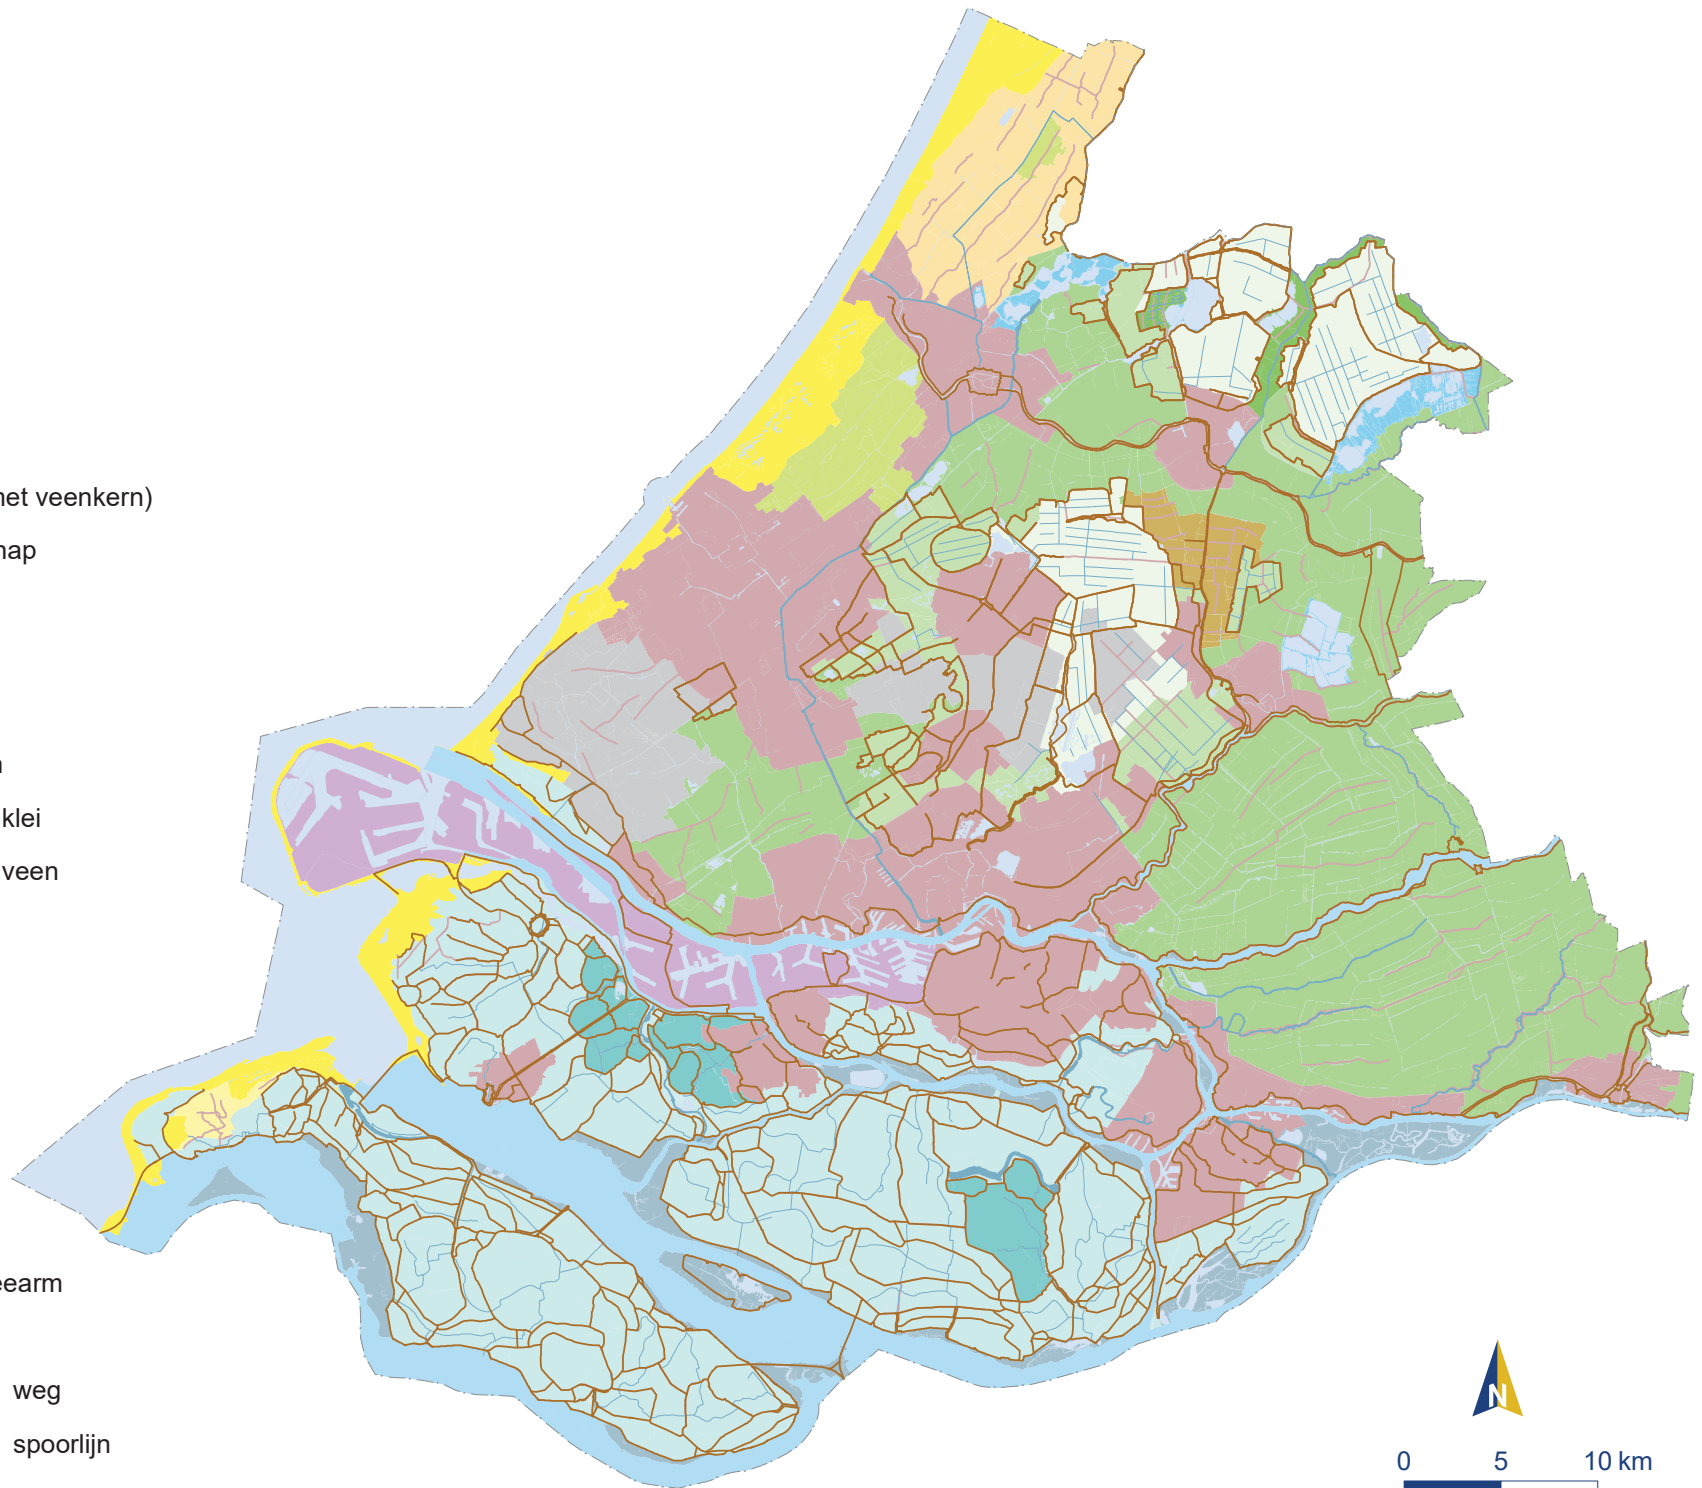

Beleidskeuze landschap

Kustlandschappen:

- duinlandschap
- bollenlandschap
- landgoederenlandschap
- schurvelingenlandschap

Rivierdeltalandschappen:

- zeekleipolderlandschap
- zeekleipolderlandschap (met veenkern)
- buitendijks (natuur)landschap

Veenlandschappen:

- veen(weide)landschap
- plassenlandschap
- onverveende bovenlanden
- droogmakerijenlandschap klei
- droogmakerijenlandschap veen
- sierteelt op veen

Stedelijke landschappen:

- steden
- zeehavenlandschap
- glaslandschap

Landschappelijke structuurdragers:

- grote rivier / voormalige zeearm
- dijk
- water
- weg
- bebouwingslint
- spoorlijn

Deelgebieden

Legenda

- Alblasserwaard
- Bollenstreek
- Boskoop
- Drechtsteden
- Duin, Horst en Weide
- Goeree Overflakkee
- Gouwe Wiericke
- Grevelingen
- Grote rivieren
- Haagse agglomeratie
- Haringvliet / Tiengemeten
- Hoeksche Waard
- Hollands Plassengebied
- Hollandse Biesbosch
- IJsselmonde
- Krimpenerwaard
- Leidse agglomeratie
- Midden-Delfland
- Noordzee
- Rotterdamse agglomeratie
- Rotterdamse haven
- Voorne Putten
- Westland / Delflandse Kust
- Wijk en Wouden
- Zoetermeer - Bergschenhoek - Pijnacker
- Zuidplaspolder / Gouda

Stedelijke landschappen:

-  steden
-  zeehavenlandschap
-  glaslandschap
-  stedelijk centrumgebied
-  historisch centrum, historische kern
-  stedelijke groenstructuur indicatief
-  watergebonden bedrijventerrein
-  glastuinbouwgebied