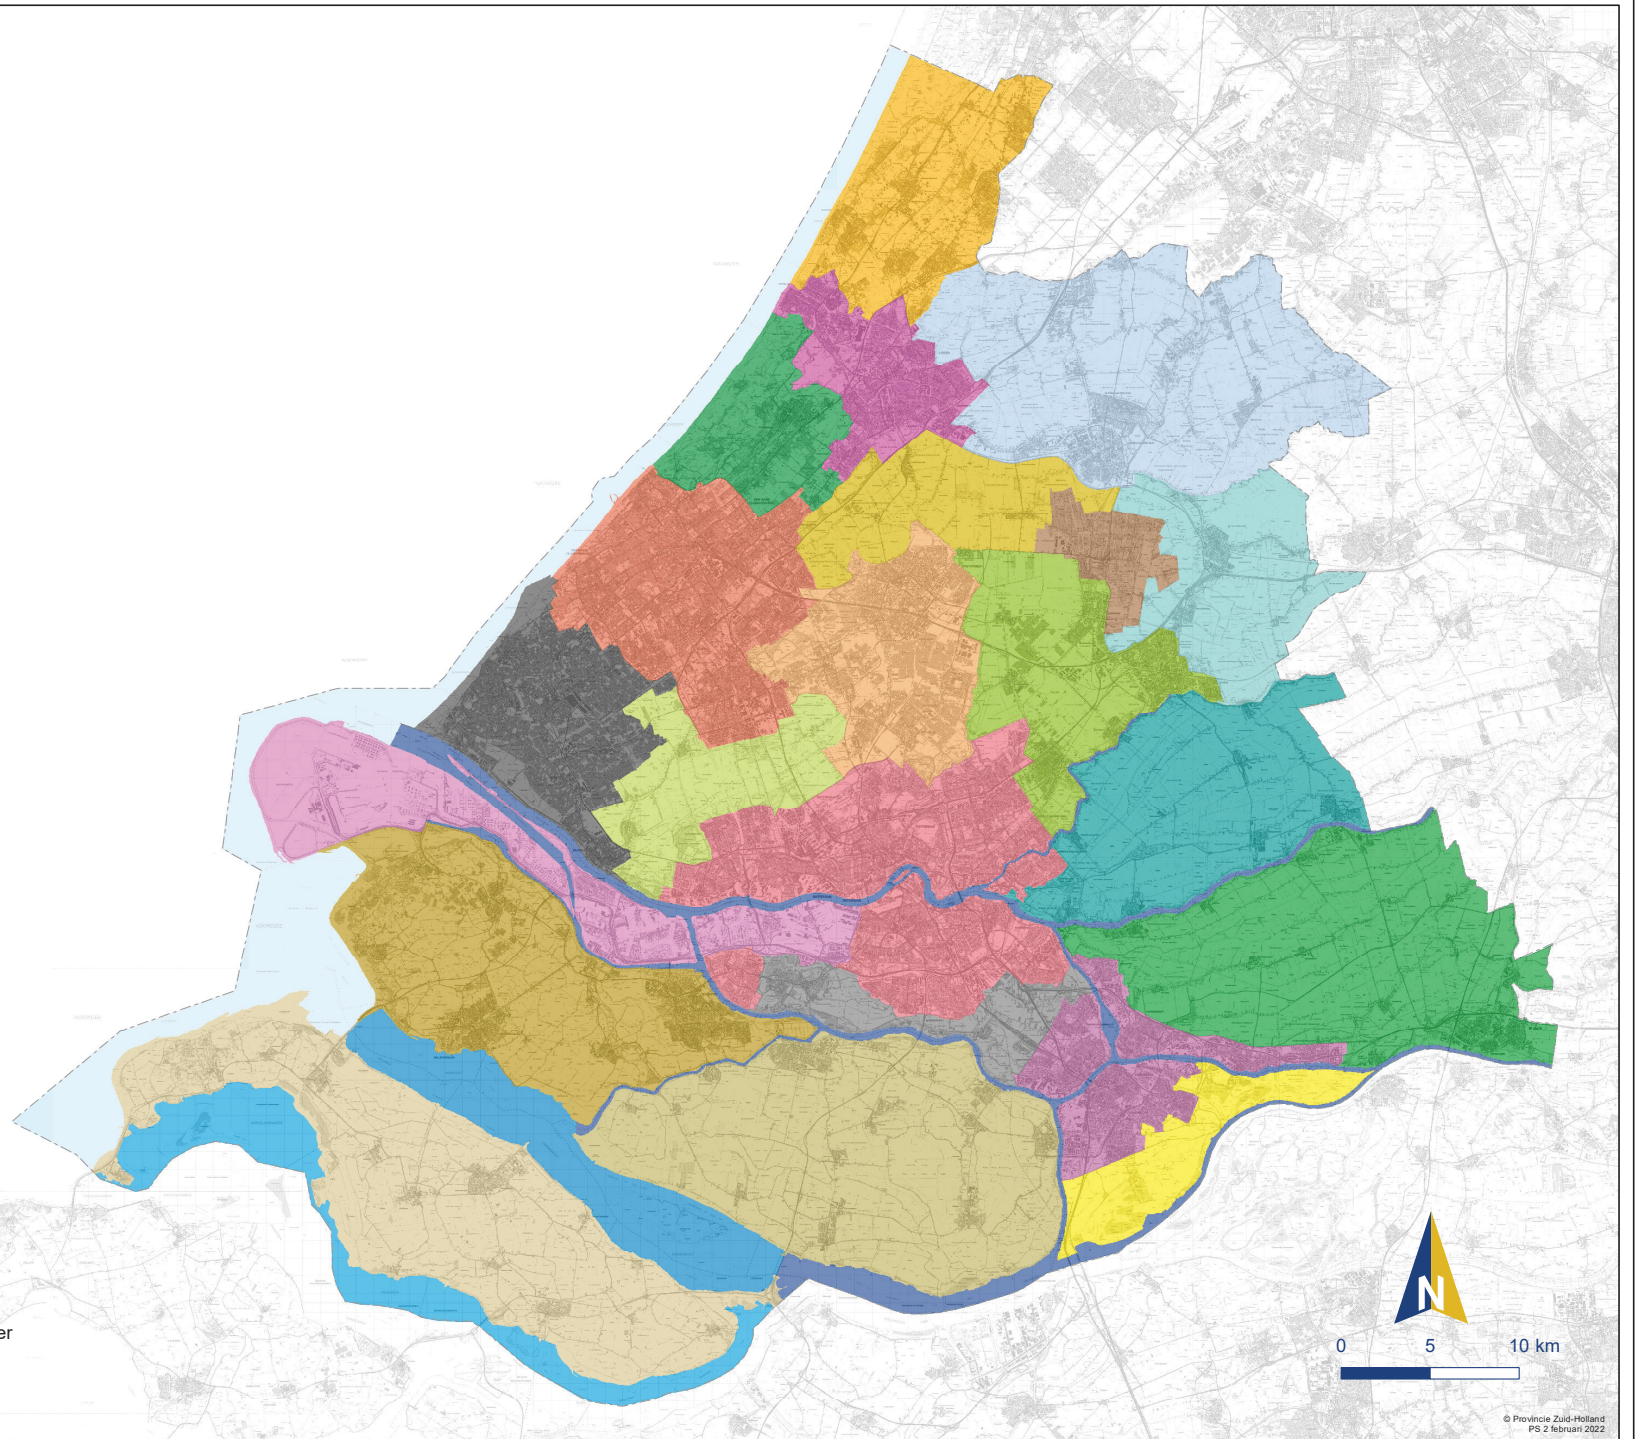

Veenlandschappen:

- veen(weide)landschap
- plassenlandschap
- onverveende bovenlanden
- droogmakerijenlandschap klei
- droogmakerijenlandschap veen
- sierteelt op veen

Stedelijke landschappen:

- steden
- zeehavenlandschap
- glaslandschap

Landschappelijke structuurdragers:

- grote rivier / voormalige zeearm
- dijk
- water
- weg
- bebouwingslint
- spoorlijn

Deelgebieden

Legenda

- Alblasserwaard
- Bollenstreek
- Boskoop
- Drechtsteden
- Duin, Horst en Weide
- Goeree Overflakkee
- Gouwe Wiericke
- Grevelingen
- Grote rivieren
- Haagse agglomeratie
- Haringvliet / Tiengemeten
- Hoeksche Waard
- Hollands Plassengebied
- Hollandse Biesbosch
- IJsselmonde
- Krimpenerwaard
- Leidse agglomeratie
- Midden-Delfland
- Noordzee
- Rotterdamse agglomeratie
- Rotterdamse haven
- Voorne Putten
- Westland / Delflandse Kust
- Wijk en Wouden
- Zoetermeer - Bergschenhoek - Pijnacker
- Zuidplaspolder / Gouda

Ruimtelijke kwaliteit

Ruimtelijke kwaliteit legenda

Kustlandschappen:

-  duinlandschap
-  bollenlandschap
-  landgoederenlandschap
-  schurvelingenlandschap

Rivierdeltalandschappen:

-  zeekleipolderlandschap
-  zeekleipolderlandschap (met veenkern)
-  buitendijks (natuur)landschap

Stedelijke landschappen:

-  steden
-  zeehavenlandschap
-  glaslandschap
-  stedelijk centrumgebied
-  historisch centrum, historische kern
-  stedelijke groenstructuur indicatief
-  watergebonden bedrijventerrein
-  glastuinbouwgebied